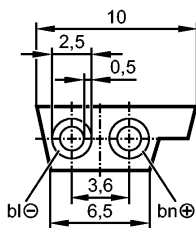

E74114

AS-i Flat cable PUR bk 1000m

Промышленная шина AS-Interface

Made in Germany

Характеристики

AS-i плоский кабель

для нижних частей модуля или компактных модулей с ответвителем для плоского кабеля

защита от переполюсовки благодаря профилю кабеля

Lieferform Kabeltrommel

Электронные данные

Электрическое исполнение Внешнее питание 24 V

Рабочее напряжение [V] 24 DC

Условия эксплуатации

Температура окружающей среды [°C] -40...85

Степень защиты IP 67

Механические данные

Вес [kg] 17

электрическое подключение

Электрическое подсоединение / 1000 m; 2 x 1,5 mm²

Материал кабеля PUR (полиуретан); без галог.

Цвет кожуха чёрный

Примечания

Примечания 1000 m Lieferform Kabeltrommel

Упаковочная величина [штука] 1