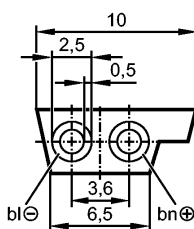

E74210

Flat cable 100 meter TPE bk

Промышленная шина AS-Interface

Made in Germany

Характеристики

AS-i плоский кабель

защита от переплюсовки благодаря профилю кабеля

для применения с технологией прокола изоляции

Электронные данные

Электрическое исполнение	AS-i
Рабочее напряжение [V]	26,5...31,6 DC (AS-i)

Условия эксплуатации

Температура окружающей среды [°C]	-40...105
Степень защиты	IP 67

Механические данные

Вес [kg]	6,757

электрическое подключение

Электрическое подсоединение	/ 100 m; 2 x 1,5 mm²
Материал кабеля	TPE
Цвет кожуха	чёрный

Примечания

Примечания	100 m Форма упаковки: свёрнутый в спираль
Упаковочная величина [штука]	1