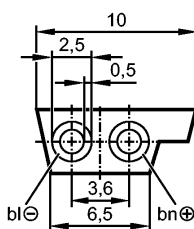

E74220

Flat cable 100 meter TPE red

Промышленная шина AS-Interface

Made in Germany

Характеристики

AS-i плоский кабель

для нижних частей модуля или компактных модулей с ответвителем для плоского кабеля

защита от переполюсовки благодаря профилю кабеля

Форма упаковки: свёрнутый в спираль

Электронные данные

Электрическое исполнение AS-i

Условия эксплуатации

Температура окружающей среды [°C] -40...105

Температура окружающей среды во время работы [°C] -30...105

Степень защиты IP 67

Механические данные

Вес [kg] 6,563

электрическое подключение

Электрическое подсоединение / 100 m; 2 x 1,5 mm²

Материал кабеля TPE

Цвет кожуха красный

Примечания

Примечания 100 m Форма упаковки: свёрнутый в спираль

Упаковочная величина [штука] 1