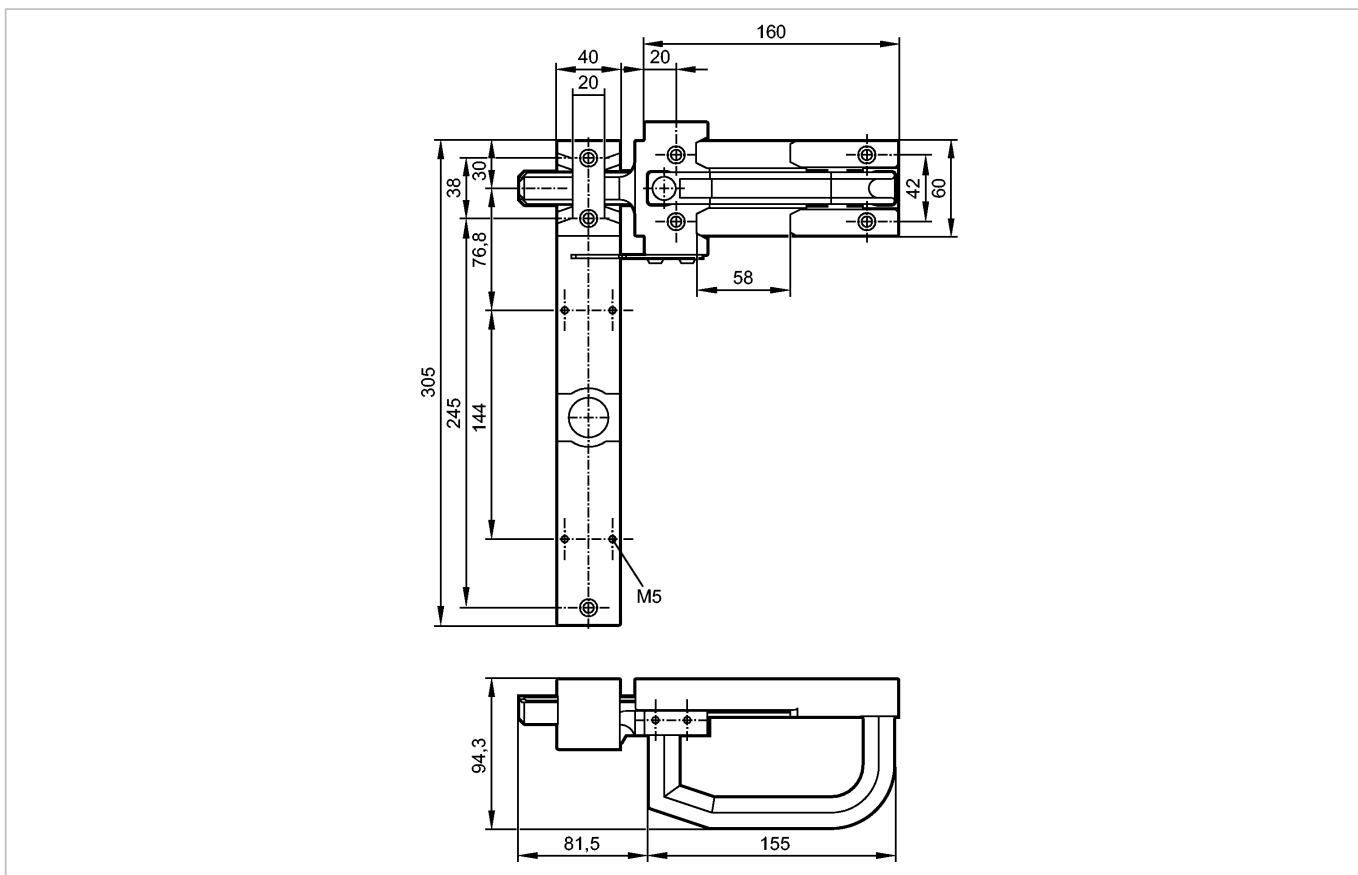

E7901S

Safety door bolt metal

Принадлежности для дверных выключателей

Made in Germany

Характеристики

Болт для защитных ограждений

Для правых или левых распашных дверей без экстренного открытия

Дополнительная дверная ручка не требуется

Механические данные

Исполнение	для тяжелых дверей
Материал	алюмин. литьё под давлением желтый
Способ монтажа	резьбовое крепление на стандартные алюминиевые профили и панели машин
Вес [kg]	1,26

Принадлежности