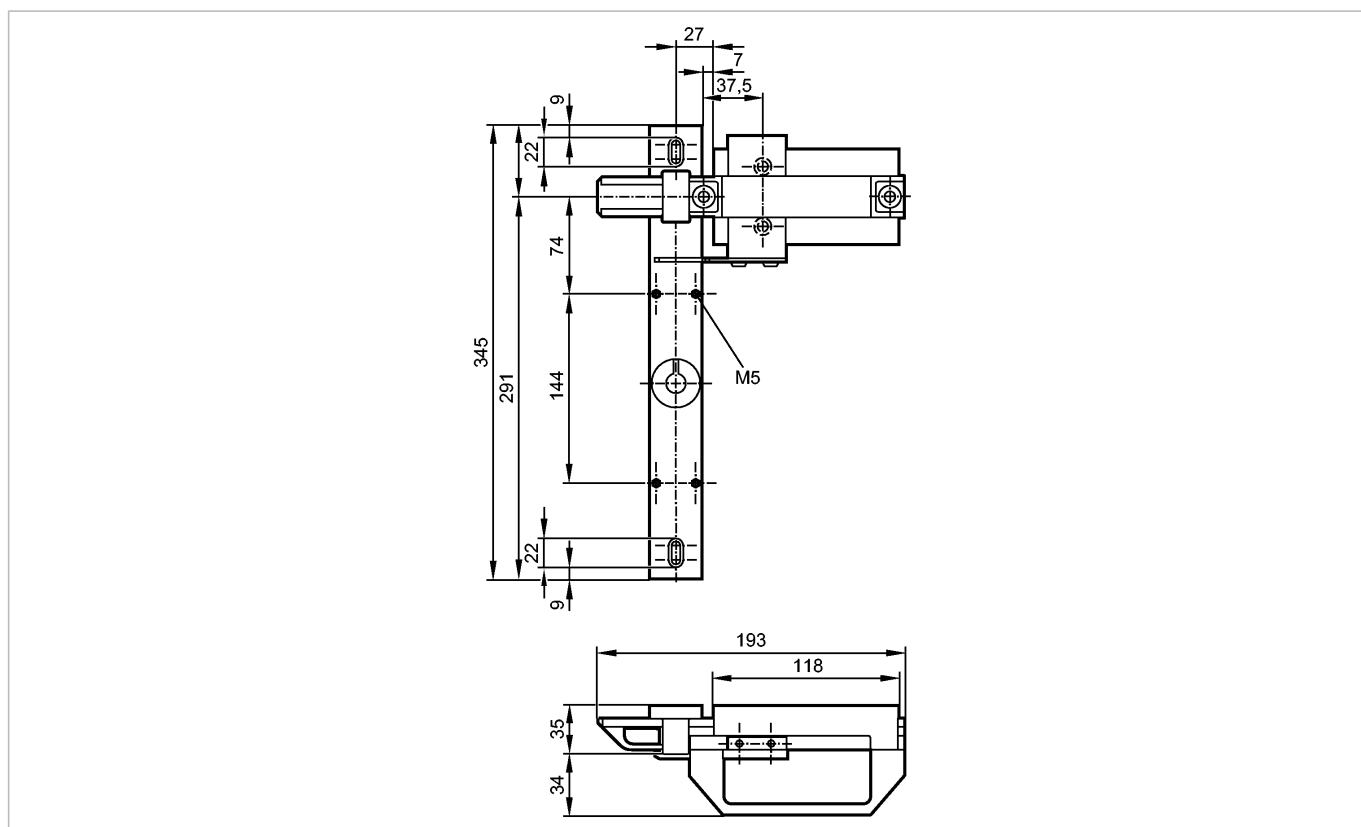

E7902S

Safety door bolt plastics

Принадлежности для дверных выключателей

Made in Germany

Характеристики

Болт для защитных ограждений

Для правых или левых распашных дверей без экстренного открытия

Дополнительная дверная ручка не требуется

Механические данные

Исполнение	для тяжелых дверей
Материал	армированный стекловолокном пластик желтый
Способ монтажа	резьбовое крепление на стандартные алюминиевые профили и панели машин
Вес [kg]	0,556

Принадлежности

Принадлежности (входят в комплект)	прямой привод
------------------------------------	---------------

Примечания

Примечания	oblong hole enables attachment of padlocks
------------	--

Упаковочная величина [штука]	1
------------------------------	---