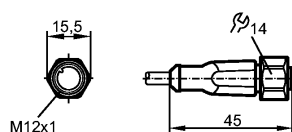

EVM038

ADOGH050VAS0010H05

Технология соединения

Характеристики

Гнездо с кабелем

для датчиков с

Разъём M12

без силикона

Механические данные

Исполнение		прямой
Материал		корпус: TPU оранжевый; уплотнение: витон
Материал накидной гайки		нерж. сталь V4A (1.4404)
пусковой момент - накидная гайка [Нм]		0,6...1,5

EVM038

ADOGH050VAS0010H05