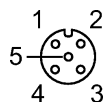

Назначение жил кабеля при подключении

Цвета жил

BK	чёрный
BN	коричневый
BU	синий
GY	серый
WH	белый

1	BN
2	WH
3	BU
4	BK
5	GY

Примечания

Упаковочная величина	[штука]	1