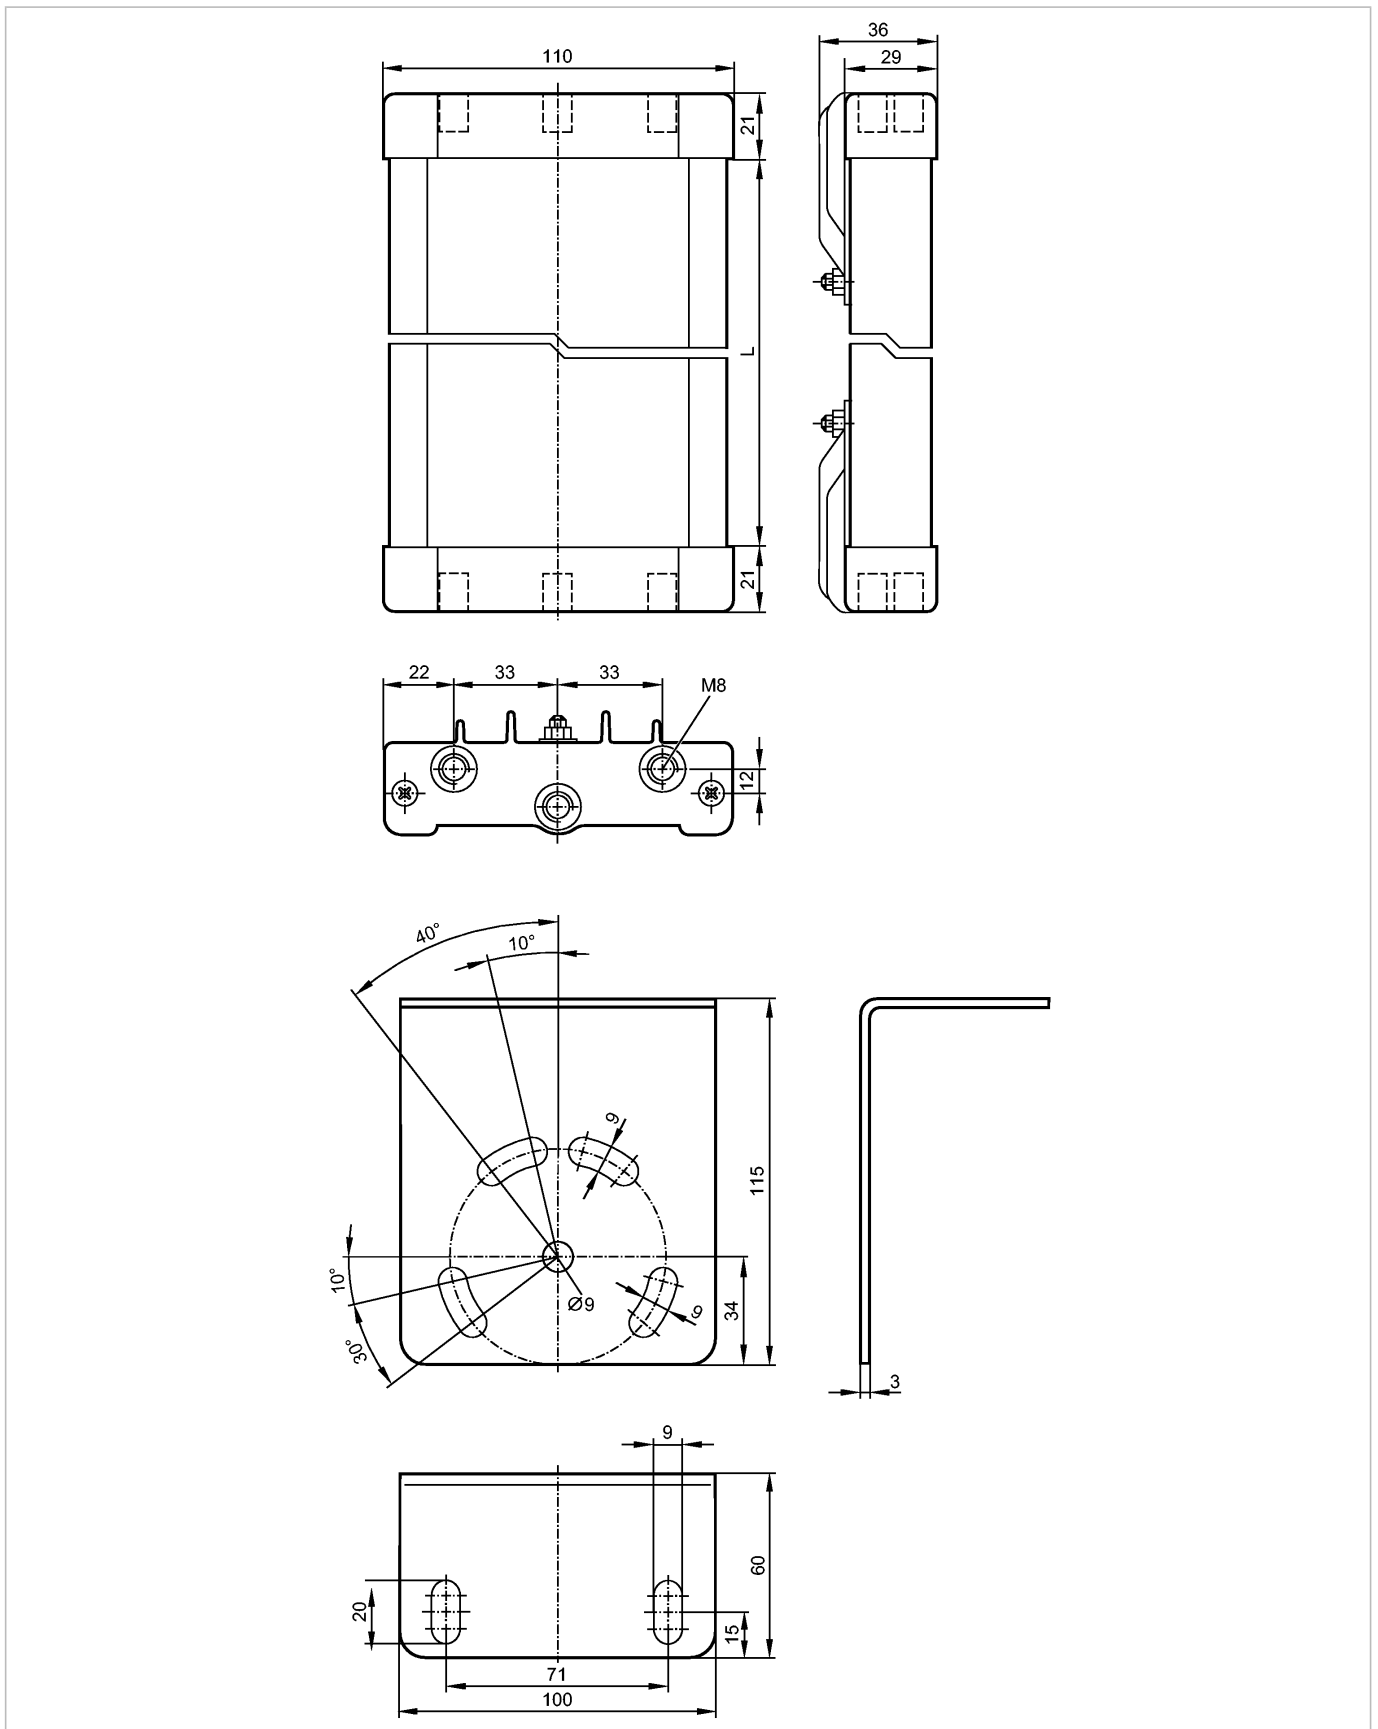

EY1001

DEFLECTION MIRROR 250 LENGTH

Принадлежности

CE

Характеристики

Угловое зеркало

для многоручевых барьеров безопасности

EY1001

DEFLECTION MIRROR 250 LENGTH

Принадлежности

Высота защищённой зоны

160 mm

Условия эксплуатации

Температура окружающей среды

[°C]

-10...55

Механические данные

Длина L

[mm]

250

Исполнение

для типов OY

Материал

алюминий с оксидно-порошковым покрытием; пластмасса; Принадлежности: сталь оцинкованный