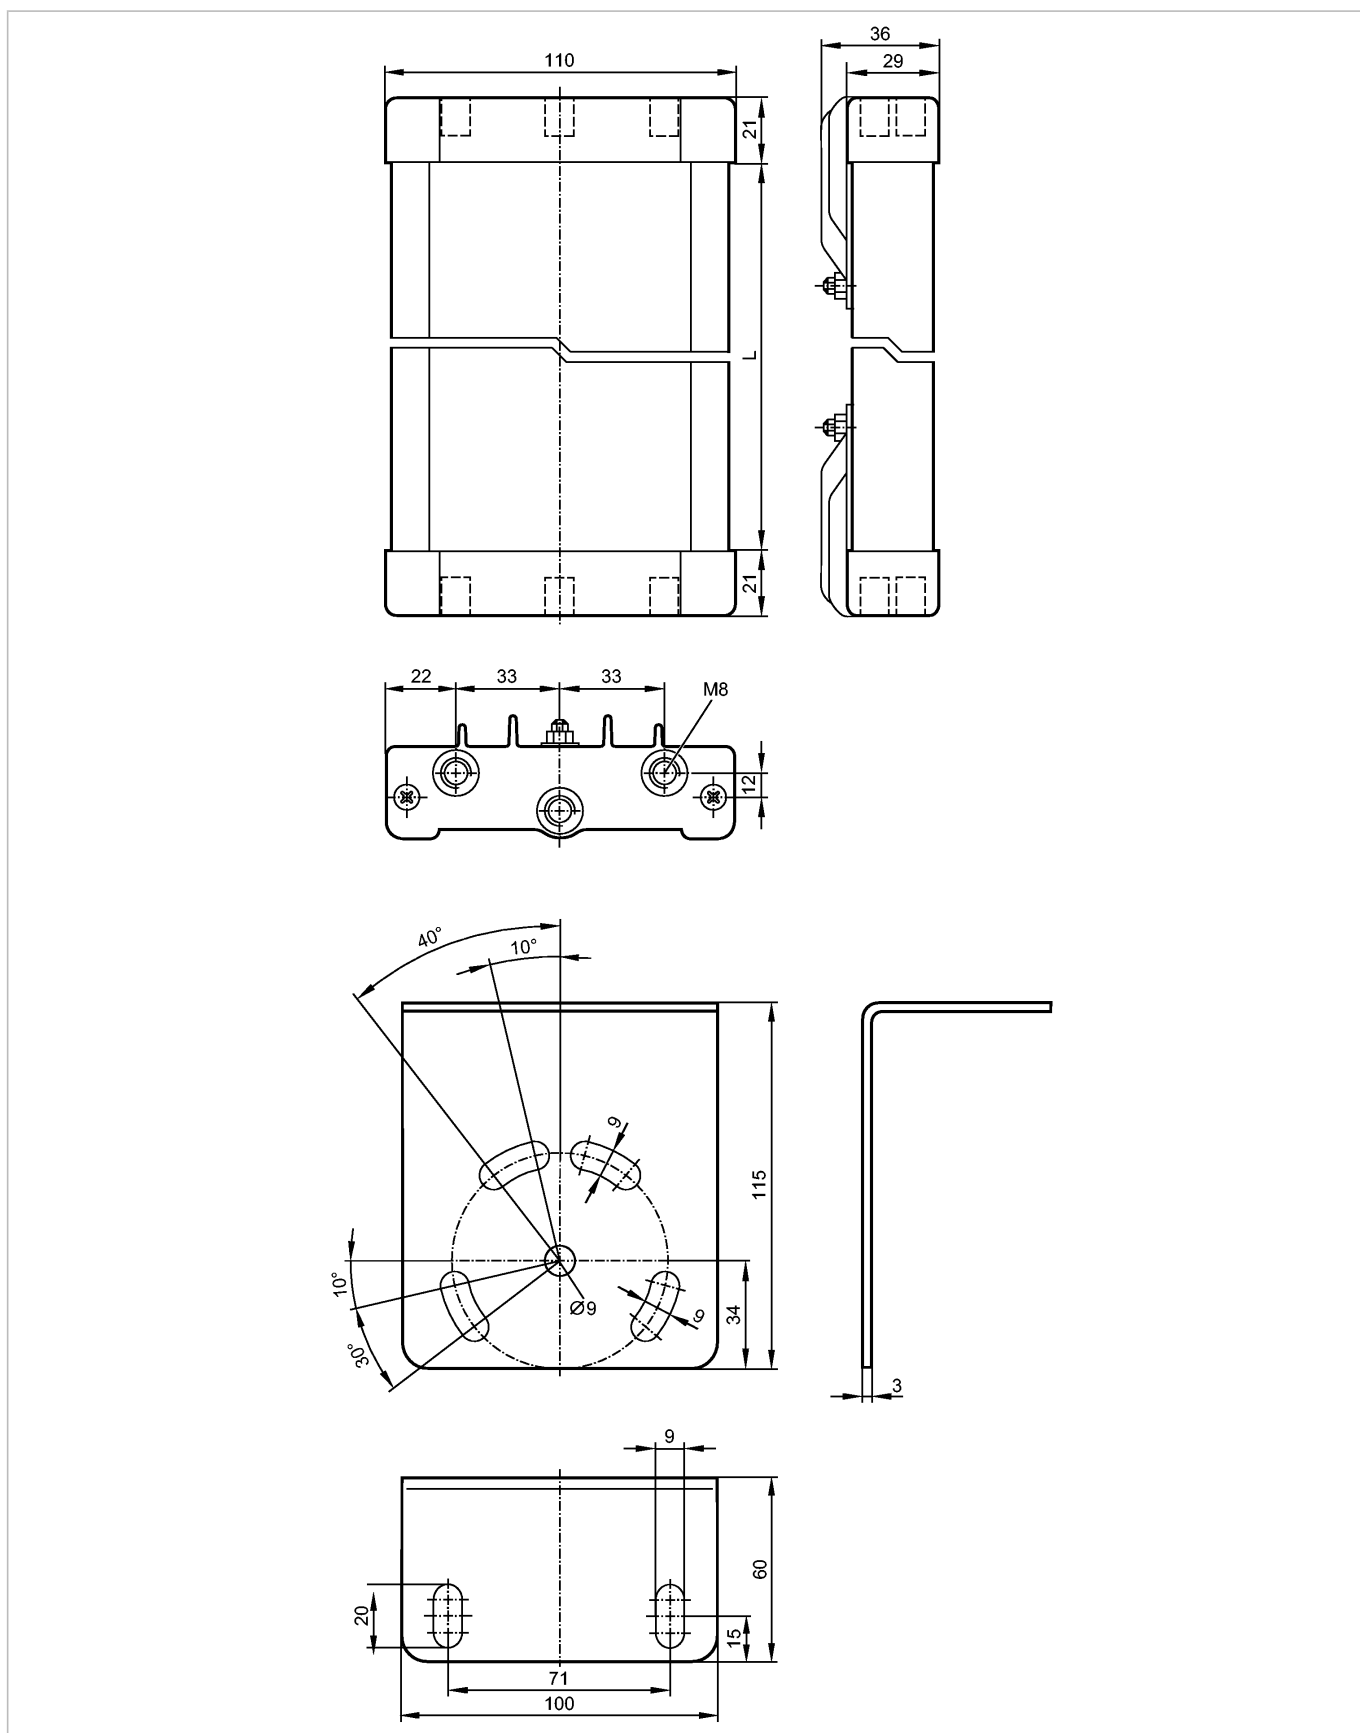

EY1002

DEFLECTION MIRROR 400 LENGTH

Принадлежности

CE

Характеристики

Угловое зеркало

для многолучевых барьеров безопасности

EY1002

DEFLECTION MIRROR 400 LENGTH

Принадлежности

Высота защищённой зоны	
310 mm	

Условия эксплуатации

Температура окружающей среды	[°C]	-10...55
------------------------------	------	----------

Механические данные

Длина L	[mm]	400
Исполнение		для типов OY
Материал		алюминий с эпоксидно-порошковым покрытием; пластмасса; Принадлежности: сталь оцинкованный
Вес	[kg]	3,214

Принадлежности

Принадлежности (входят в комплект)		4 винта; M8; 4 шестиугольные гайки; M8; 4 шайбы
------------------------------------	--	---