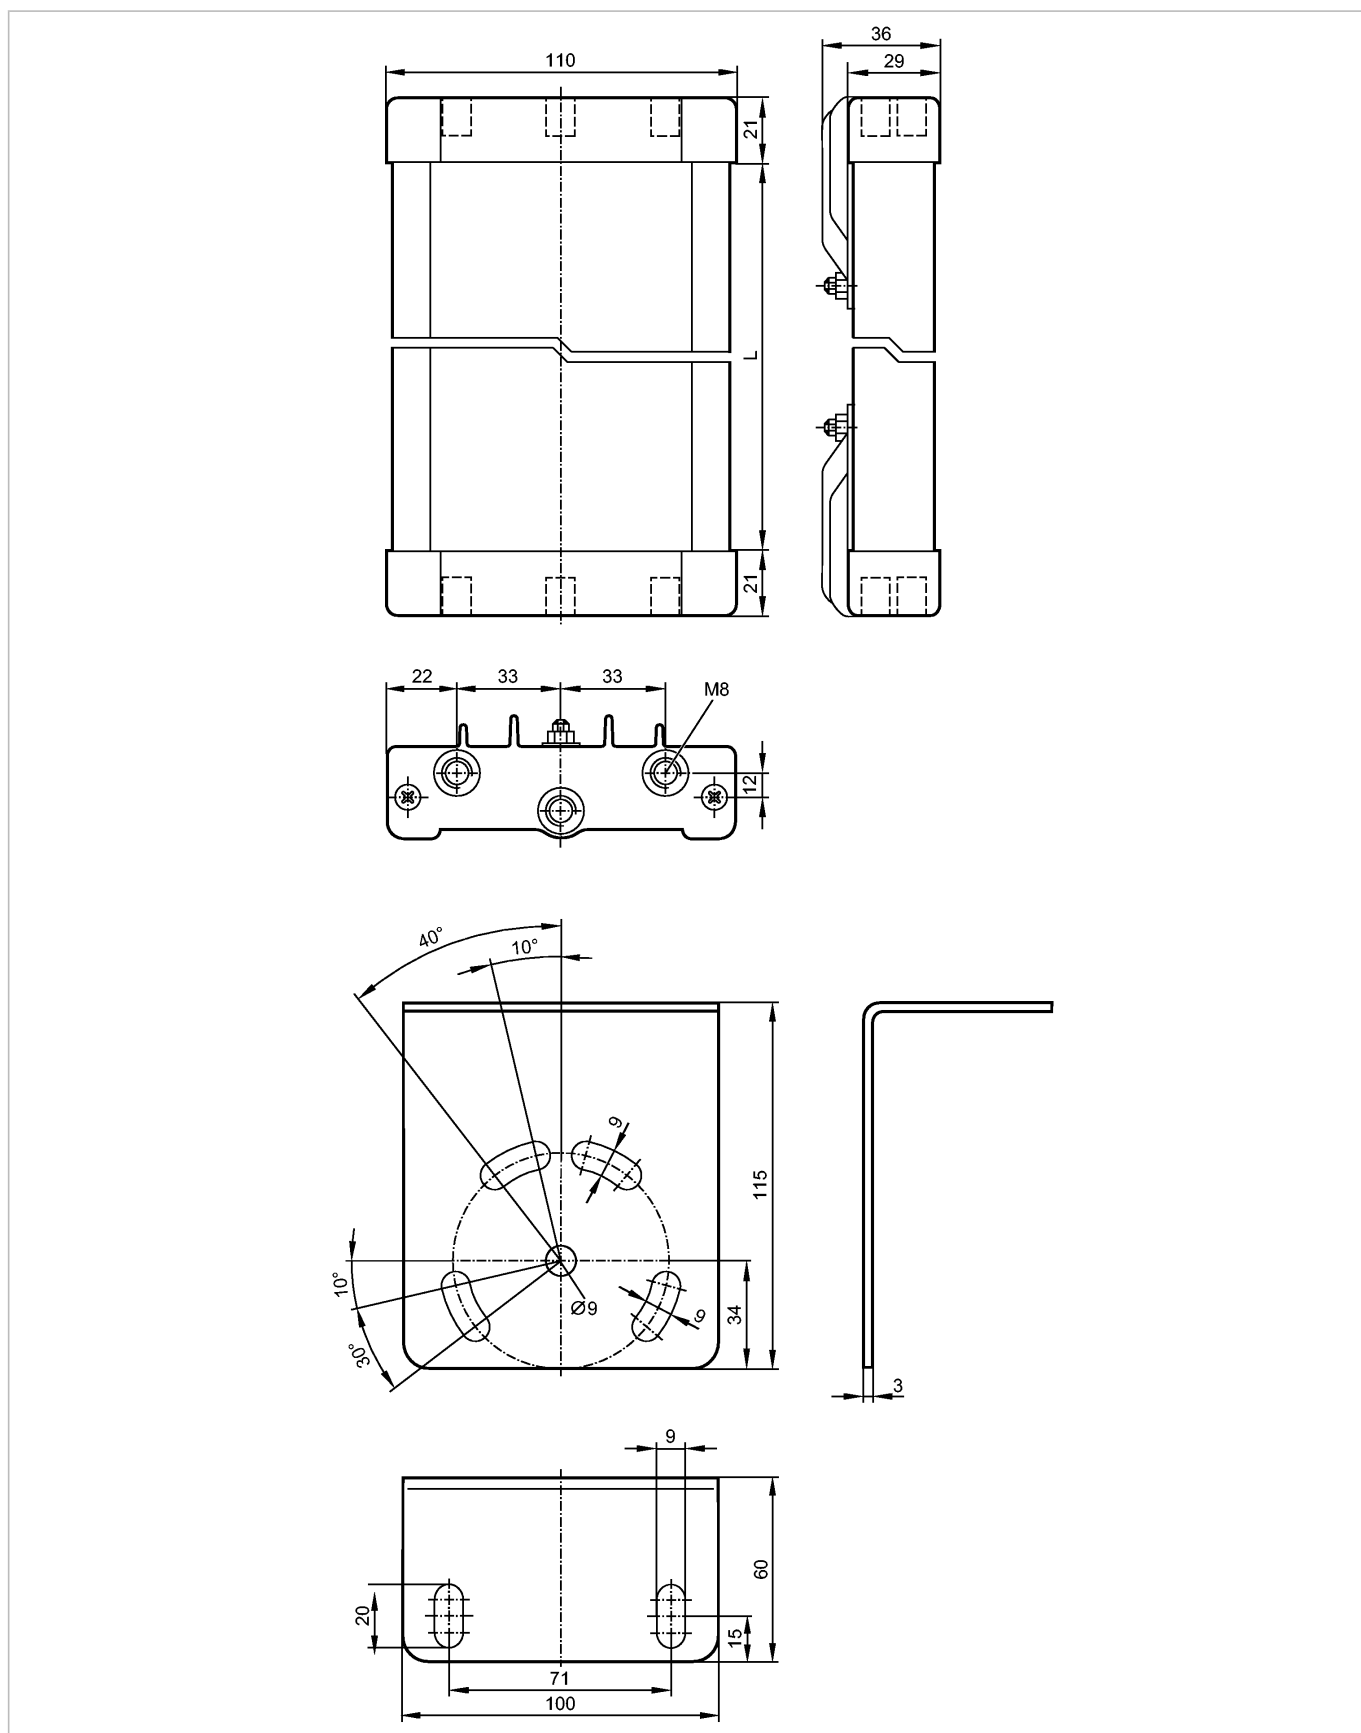

**EY1006**

DEFLECTION MIRROR 1060 LENGTH

Принадлежности

CE

**Характеристики**

Угловое зеркало

для многоручевых барьеров безопасности

**EY1006**

DEFLECTION MIRROR 1060 LENGTH

**Принадлежности**

Высота защищённой зоны

910 mm

для многолучевых барьеров безопасности

3 луча

**Условия эксплуатации**

Температура окружающей среды	[°C]	-10...55
------------------------------	------	----------

**Механические данные**

Длина L	[mm]	1060
---------	------	------

Исполнение	для типов OY	
------------	--------------	--

Материал	алюминий с эпоксидно-порошковым покрытием; пластмасса; Принадлежности: сталь оцинкованный	
----------	---	--

Вес	[kg]	5,89
-----	------	------

**Принадлежности**

Принадлежности (входят в комплект)	4 винта; M8; 4 шестиугольные гайки; M8; 4 шайбы	
------------------------------------	---	--

**Примечания**

Упаковочная величина	[штука]	1
----------------------	---------	---