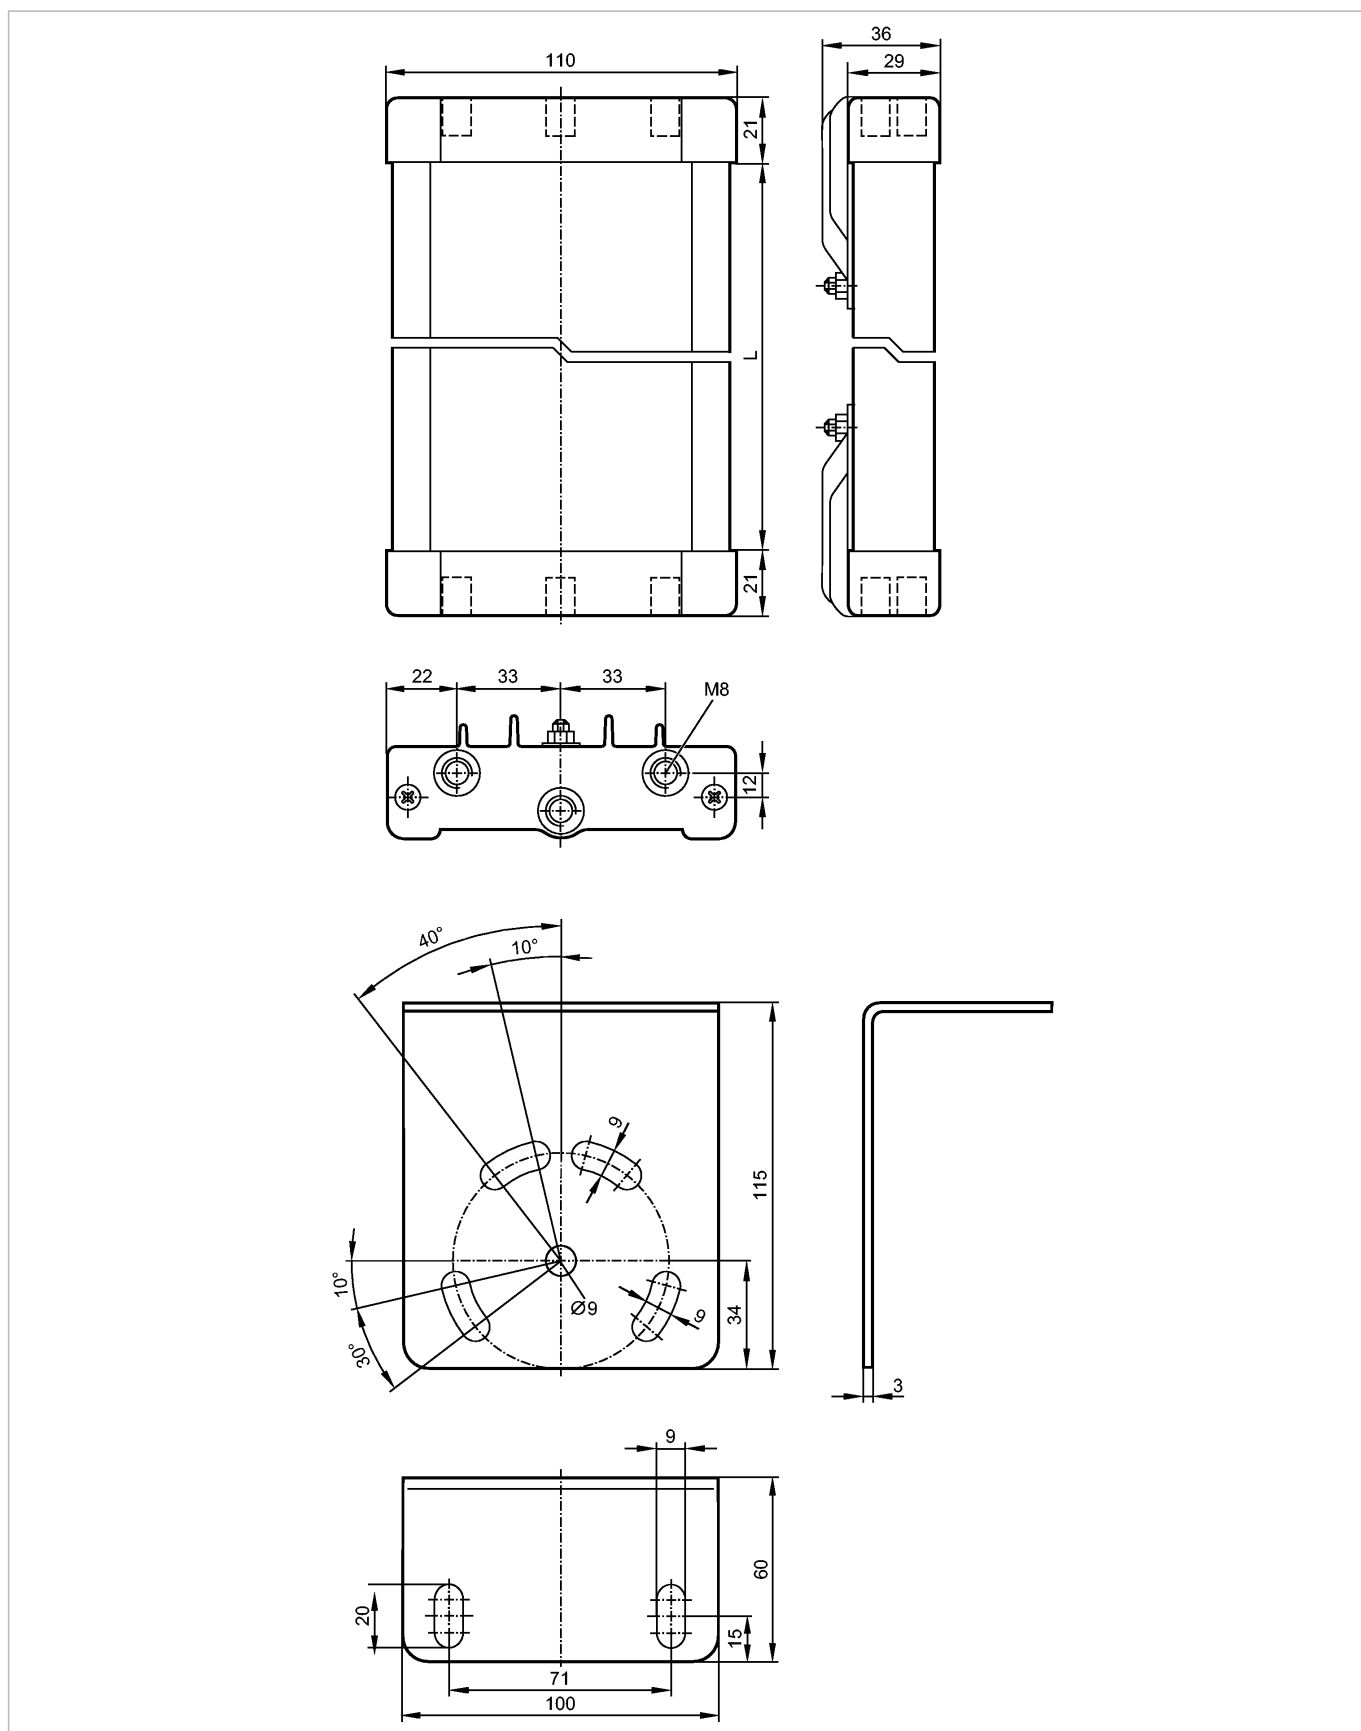

EY1008

DEFLECTION MIRROR 1400 LENGTH

Принадлежности

CE

Характеристики

Угловое зеркало

для многоручевых барьеров безопасности

EY1008

DEFLECTION MIRROR 1400 LENGTH

Принадлежности

Высота защищённой зоны	
1210 mm	

Условия эксплуатации

Температура окружающей среды	[°C]	-10...55
------------------------------	------	----------

Механические данные

Длина L	[mm]	1400
Исполнение		для типов OY
Материал		алюминий с эпоксидно-порошковым покрытием; пластмасса; Принадлежности: сталь оцинкованный
Вес	[kg]	0,748

Принадлежности

Принадлежности (входят в комплект)		4 винта; M8; 4 шестиугольные гайки; M8; 4 шайбы
------------------------------------	--	---