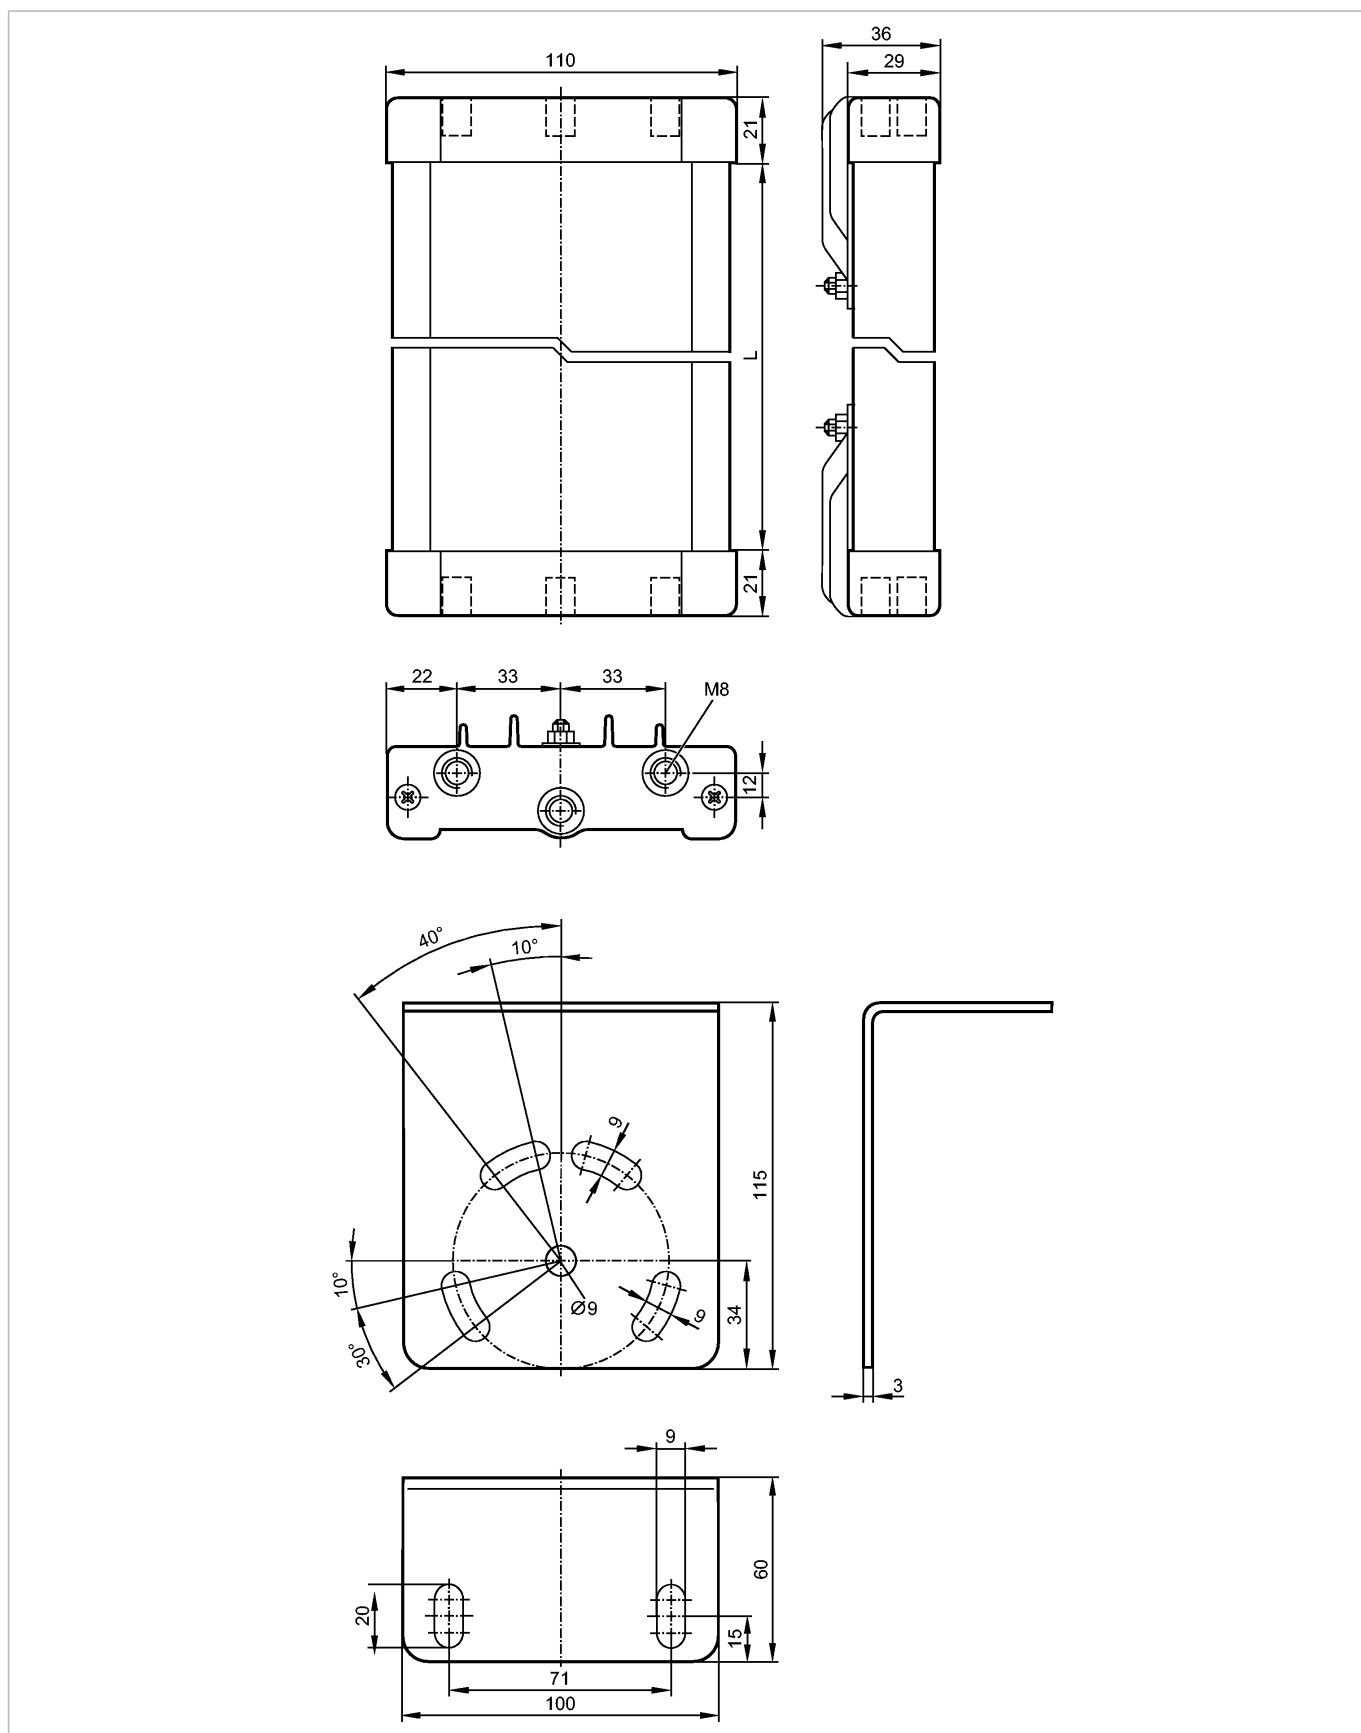

EY1010

DEFLECTION MIRROR 1600 LENGTH

Принадлежности

CE

Характеристики

Угловое зеркало

для многоручевых барьеров безопасности

EY1010

DEFLECTION MIRROR 1600 LENGTH

Принадлежности

Высота защищённой зоны

1510 mm

Условия эксплуатации

Температура окружающей среды

[°C]

-10...55

Механические данные

Длина L

[mm]

1600

Исполнение

для типов OY

Материал

алюминий с оксидно-порошковым покрытием; пластмасса; Принадлежности: сталь оцинкованный