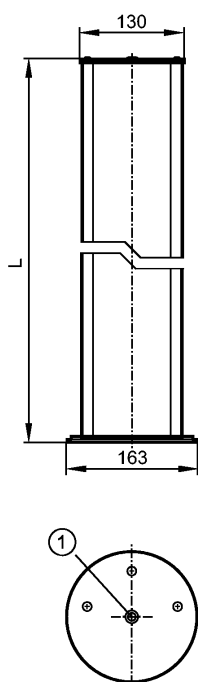

**EY1013**

DEFLEC.MIRROR FLOOR MOUNT.4B

Принадлежности

1: Wasserwaage

**Характеристики**

Угловое зеркало с основанием

для многолучевых барьеров безопасности

3 луча

4 луча

для многолучевых барьеров безопасности

≤ 1060 mm

**Условия эксплуатации**

Температура окружающей среды [°C]

-10...55

**Механические данные**

Длина L [mm]

1340

Исполнение

для типов OY

Материал

алюминий с эпоксидно-порошковым покрытием; пластмасса

Вес

[kg]

6,5

**Примечания**

Упаковочная величина

[штука]

1