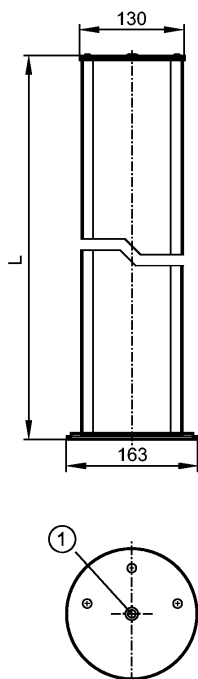

EY1014

DEFLEC.MIRROR FL. MOUNT.1360

Принадлежности

1: Wasserwaage

Характеристики

Угловое зеркало с основанием

для многолучевых барьеров безопасности

≤1360 mm

Условия эксплуатации

Температура окружающей среды [°C]

-10...55

Механические данные

Длина L [mm] 1710

Исполнение для типов OY

Материал алюминий с эпоксидно-порошковым покрытием; пластмасса

Вес [kg] 6

Примечания

Упаковочная величина [штука] 1