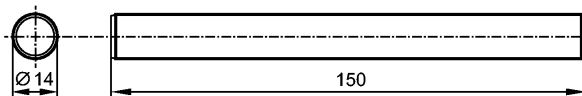

EY3006

TEST ROD 14MM

Принадлежности

Характеристики

Испытательный щуп

Ø 14 mm

для многоручевых барьеров безопасности

Механические данные

Длина щупа L	[mm]	150
Исполнение		для типов OY
Материал		алюминий
Вес	[kg]	0,07

Примечания

Упаковочная величина	[штука]	1
----------------------	---------	---