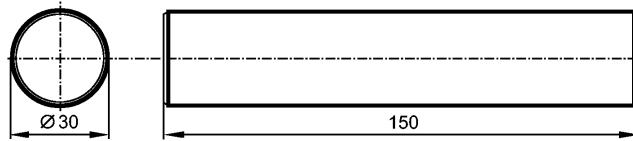

EY3008

TEST ROD 30MM

Принадлежности

Характеристики

Испытательный щуп

Ø 30 mm

для многолучевых барьеров безопасности

Механические данные

Длина щупа L	[mm]	150
Исполнение		для типов OY
Материал		алюминий
Вес	[kg]	0,162

Примечания

Упаковочная величина	[штука]	1
----------------------	---------	---