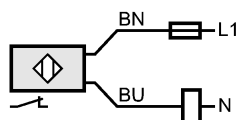

Дисплеи / Элементы управления

Индикация состояния выхода	LED	желтый
----------------------------	-----	--------

электрическое подключение

Электрическое подсоединение		Кабель PVC (поливинилхлорид) / 2 м; 2 x 0,5 mm ²
-----------------------------	--	---

Назначение жил кабеля при подключении

Цвета жил

BN коричневый

BU синий

Примечание: миниатюрный предохранитель по стандарту IEC60127-2 лист 1, ≤ 2 А (быстродействующий)

Примечания

Примечания		Рекомендуем проверить прибор на функциональность после короткого замыкания.
------------	--	---