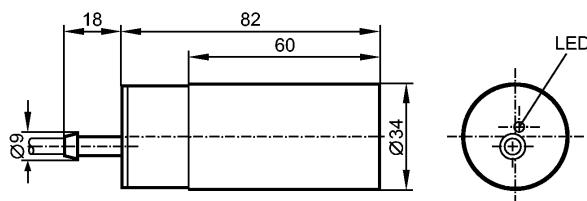

IB0090

IB-2020-ABOA/Sonderstecker

Индуктивные датчики

CE

Характеристики

Индуктивный датчик

Пластмассовый корпус Ø 34 mm

Кабель с разъёмом

Расстояние срабатывания 20 mm; [nf] незаподлицо

Электронные данные

Электрическое исполнение	AC/DC
Рабочее напряжение [V]	20...250 AC/DC
Класс защиты	II
Защита от перепутывания полярности	нет

Выходы

Выход	NO
Падение напряжения [V]	< 6,5 AC / < 6 DC
Минимальная нагрузка по току [mA]	5
Остаточный ток [mA]	< 1 (250 V AC) / < 0,8 (140 V AC) / < 0,8 (24 V DC)
Номинальный ток	
- Номинальный ток длительной нагрузки [mA]	250 AC / 100 DC; 350 AC (...50 °C)
- Номинальный (максимальный) ток [mA]	\hat{i} : 2,2 A (20 ms / 0,5 Hz)
Защита от короткого замыкания	нет
Защита от перегрузок по току	нет
Частота переключения [Hz]	25 AC / 60 DC

Диапазон контроля

Расстояние срабатывания [mm]	20
Реальное расстояние срабатывания (Sr) [mm]	20 ± 10 %
Рабочее расстояние срабатывания [mm]	0...16,2

Точность/ погрешность

Поправочные коэффициенты	углеродистая сталь (St37) = 1 / V2A (нерж. сталь) пригл. 0,7 / Ms (латунь) пригл. 0,5 / Al (алюминий) пригл. 0,5 / Cu пригл. 0,4
Гистерезис [% от Sr]	3...15
Смещение точки переключения [% от Sr]	-10...10

Механические данные

Тип монтажа	незаподлицо
Материал	PBT (полибутилентерефталат)
Вес [kg]	0,21

Дисплеи / Элементы управления

Индикация состояния выхода LED	желтый
--------------------------------	--------