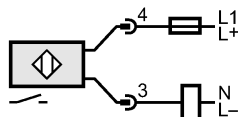

Механические данные

Тип монтажа	незаподлицо
Материал	PBT (полибутилентерефталат)
Вес [kg]	0,21

Дисплеи / Элементы управления

Индикация состояния выхода LED	желтый
--------------------------------	--------

электрическое подключение

Электрическое подсоединение	Кабель PVC (поливинилхлорид) / 0,5 м; с разъёмом M12
-----------------------------	--

Назначение жил кабеля при подключении

Примечание: миниатюрный предохранитель по стандарту IEC60127-2 лист 1, ≤ 2 А (быстродействующий)