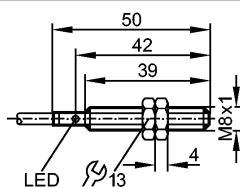

IE5222

IEA2001-FROG/PH

Индуктивные датчики

Made in Germany

Характеристики

Индуктивный датчик

Металлическая резьба M8 x 1

Кабель

Расстояние срабатывания 1 mm; [f] установка заподлицо

Электронные данные

Электрическое исполнение	DC PNP/NPN
Рабочее напряжение [V]	5...36 DC
Класс защиты	III
Защита от переплюсовки	да

Выходы

Выход	NO / NC программируемый
Падение напряжения [V]	< 4,6
Минимальная нагрузка по току [mA]	4
Остаточный ток [mA]	< 0,8
Номинальный ток [mA]	200
Защита от короткого замыкания	нет
Защита от перегрузок по току	нет
Частота переключения [Hz]	2000

Диапазон контроля

Расстояние срабатывания [mm]	1
Реальное расстояние срабатывания (Sr) [mm]	1 ± 10 %
Рабочее расстояние срабатывания [mm]	0...0,8

Точность/ погрешность

Поправочные коэффициенты	углеродистая сталь (St37) = 1 / V2A (нерж. сталь) пригл. 0,7 / Ms (латунь) пригл. 0,4 / Al (алюминий) пригл. 0,3 / Cu около 0,2
Гистерезис [% от Sr]	1...15
Смещение точки переключения [% от Sr]	-10...10

Условия эксплуатации

Температура окружающей среды [°C]	-25...80
Степень защиты	IP 67

Испытания / одобрения

Электромагнитная совместимость	EN 61000-4-2 ESD:	4 kV CD
	EN 61000-4-3 ВЧ излучение:	3 V/m
	EN 61000-4-4 Всплеск:	2 kV
	EN 61000-4-6 ВЧ проводимость:	3 V
	EN 55011 (Излучение):	класс B