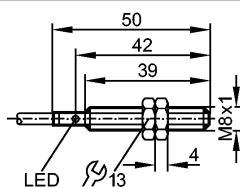

IE5229

IEA2001-FROG/6M/PH

Индуктивные датчики

Made in Germany

Характеристики

Индуктивный датчик

Металлическая резьба M8 x 1

Кабель

Диапазон контроля

Расстояние срабатывания [mm]	1
Реальное расстояние срабатывания (Sr) [mm]	1 ± 10 %
Рабочее расстояние срабатывания [mm]	0...0,8

Точность/ погрешность

Поправочные коэффициенты	углеродистая сталь (St37) = 1 / V2A (нерж. сталь) пригл. 0,7 / Ms (латунь) пригл. 0,4 / Al (алюминий) пригл. 0,3 / Cu около 0,2
Гистерезис [% от Sr]	1...15
Смещение точки переключения [% от Sr]	-10...10