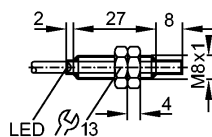

IE5346

IEBC005-ASKG/0,3M/AS

Индуктивные датчики

Made in Germany

Характеристики

Индуктивный датчик

Металлическая резьба M8 x 1

Кабель с разъёмом

Диапазон контроля

Расстояние срабатывания [mm]	5
Реальное расстояние срабатывания (Sr) [mm]	5 ± 10 %
Рабочее расстояние срабатывания [mm]	0...4,05

Точность/ погрешность

Поправочные коэффициенты	углеродистая сталь (St37) = 1 / V2A (нерж. сталь) пригл. 0,7 / Ms (латунь) пригл. 0,5 / Al (алюминий) пригл. 0,4 / Cu пригл. 0,3
Гистерезис [% от Sr]	1...15
Смещение точки переключения [% от Sr]	-10...10

электрическое подключение

Электрическое подсоединение	Кабель PVC (поливинилхлорид) / 0,3 м; 3 x 0,14 mm ² ; с разъёмом M8 (snap-fit)
-----------------------------	---

Назначение жил кабеля при подключении