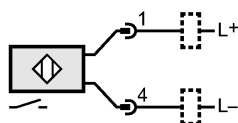

Индуктивные датчики

Тип монтажа	незаподлицо
Материал	латунь покрыт белой бронзой; чувствительная поверхность: LCP
Вес [kg]	0,026

Дисплей / Элементы управления

Индикация состояния выхода LED	желтый
--------------------------------	--------

электрическое подключение

Электрическое подсоединение	Кабель PVC (поливинилхлорид) / 0,3 м; 3 x 0,14 mm ² ; с разъёмом M8 (snap-fit)
-----------------------------	---

Назначение жил кабеля при подключении