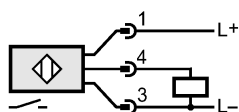

Индуктивные датчики

Тип монтажа	незаподлицо
Материал	латунь покрыт белой бронзой; чувствительная поверхность: LCP
Вес [kg]	0,026

Дисплей / Элементы управления

Индикация состояния выхода LED	желтый
--------------------------------	--------

электрическое подключение

Электрическое подсоединение	Кабель PVC (поливинилхлорид) / 0,3 м; 3 x 0,14 mm ² ; с разъёмом M8 (snap-fit)
-----------------------------	---

Назначение жил кабеля при подключении