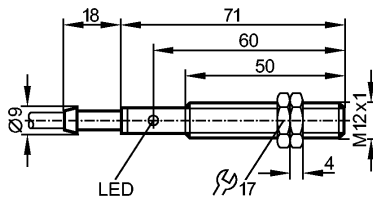

IF5480

IFA3002-ANKG/V4A

Индуктивные датчики

Снят с производства, замена: IF7106
При выборе альтернативного датчика и принадлежностей обратите внимание на технические параметры, возможны несоответствия!

Made in Germany

Характеристики

Индуктивный датчик	
Металлическая резьба M12 x 1	
Кабель	
Расстояние срабатывания 2 mm; [f] установка заподлицо	

Электронные данные

Электрическое исполнение		DC NPN
Рабочее напряжение [V]		10...36 DC
Потребление тока [mA]		15 (24 V)
Класс защиты		II
Защита от переплюсовки		да

Выходы

Выход		NO
Падение напряжения [V]		< 2,5
Номинальный ток [mA]		250
Защита от короткого замыкания		тактовый
Защита от перегрузок по току		да
Частота переключения [Hz]		800

Диапазон контроля

Расстояние срабатывания [mm]		2
Реальное расстояние срабатывания (Sr) [mm]		2 ± 10 %
Рабочее расстояние срабатывания [mm]		0...1,6

Точность/ погрешность

Поправочные коэффициенты		углеродистая сталь (St37) = 1 / V2A (нерж. сталь) пригл. 0,7 / Ms (латунь) пригл. 0,4 / Al (алюминий) пригл. 0,3 / Cu около 0,2
Гистерезис [% от Sr]		1...15
Смещение точки переключения [% от Sr]		-10...10

Условия эксплуатации

Температура окружающей среды [°C]		-25...80
Степень защиты		IP 67

Испытания / одобрения

Электромагнитная совместимость		EN 60947-5-2