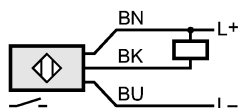

Дисплеи / Элементы управления

Индикация состояния выхода LED	желтый
--------------------------------	--------

электрическое подключение

Электрическое подсоединение	Кабель PVC (поливинилхлорид) / 2 м; 3 x 0,34 mm ²
-----------------------------	--

Назначение жил кабеля при подключении

Цвета жил

- BK чёрный
- BN коричневый
- BU синий

Принадлежности

Принадлежности (входят в комплект)	2 крепёжные гайки
------------------------------------	-------------------