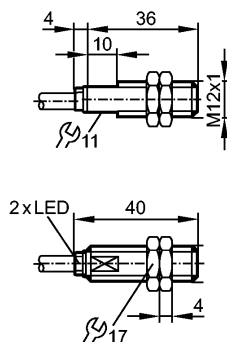

IF5740

IFB2004BAROG/UP/2LED/3M/PH

Индуктивные датчики

Made in Germany

Характеристики

Индуктивный датчик

Металлическая резьба M12 x 1

Кабель

Увеличенное расстояние срабатывания

Оптическая настройка (2 светодиода)

Расстояние срабатывания 4 мм; [f] установка заподлицо

Электронные данные

Электрическое исполнение	DC PNP/NPN
Рабочее напряжение [V]	10...36 DC
Класс защиты	II
Защита от переплюсовки	нет

Диапазон контроля

Расстояние срабатывания [mm]	4
Реальное расстояние срабатывания (Sr) [mm]	4 ± 10 %
Рабочее расстояние срабатывания [mm]	0...3,25

Точность/ погрешность

Поправочные коэффициенты	углеродистая сталь (St37) = 1 / V2A (нерж. сталь) пригл. 0,7 / Ms (латунь) пригл. 0,4 / Al (алюминий) пригл. 0,4 / Cu пригл. 0,3
Гистерезис [% от Sr]	3...15
Смещение точки переключения [% от Sr]	-10...10