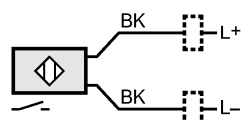

Индикация состояния выхода LED	1 x красный; 1 x зеленый
--------------------------------	--------------------------

электрическое подключение

Электрическое подсоединение	Кабель PUR (полиуретан) / 3 м; 2 x 0,34 mm ²
-----------------------------	---

Назначение жил кабеля при подключении

Цвета жил

BK чёрный

Принадлежности

Принадлежности (входят в комплект)	2 крепёжные гайки
------------------------------------	-------------------

Примечания

Упаковочная величина [штука]	1
------------------------------	---