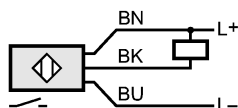

### Дисплей / Элементы управления

Индикация состояния выхода LED	красный
--------------------------------	---------

### Назначение жил кабеля при подключении

Цвета жил

BN	коричневый
BU	синий
BK	чёрный