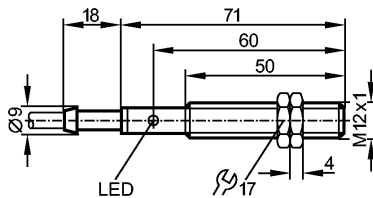

Made in Germany

**Характеристики**

Индуктивный датчик	
Металлическая резьба M12 x 1	
Кабель	
Расстояние срабатывания 2 мм; [f] установка заподлицо	

**Электронные данные**

Электрическое исполнение		DC NPN
Рабочее напряжение [V]		10...36 DC
Потребление тока [mA]		15 (24 V)
Класс защиты		II
Защита от переплюсовки		да

### Механические данные

Тип монтажа	установка заподлицо
Материал	латунь покрыт белой бронзой; PC (Поликарбонат)
Вес	[kg] 0,1