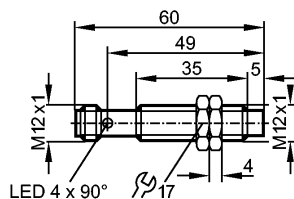

IF5905

IFK3007-BPKG/M/US-104-DPS B01

Индуктивные датчики

Made in Germany

Характеристики

Индуктивный датчик
Металлическая резьба M12 x 1
Электрический разъём
Увеличенное расстояние срабатывания
позолоченные контакты
Расстояние срабатывания 7 mm; [nf] незаподлицо

Диапазон контроля

Расстояние срабатывания [mm]	7
Реальное расстояние срабатывания (Sr) [mm]	7 ± 10 %
Рабочее расстояние срабатывания [mm]	0...5,7

Точность/ погрешность

Поправочные коэффициенты	углеродистая сталь (St37) = 1 / V2A (нерж. сталь) прибл. 0,7 / Ms (латунь) прибл. 0,4 / Al (алюминий) прибл. 0,3 / Cu около 0,2
Гистерезис [% от Sr]	1...20
Смещение точки переключения [% от Sr]	-10...10

Механические данные

Тип монтажа	незаподлицо
Материал	латунь покрыт белой бронзой; чувствительная поверхность: LCP
Вес	[kg] 0,029

Дисплеи / Элементы управления

Индикация состояния выхода LED	жёлтый (4 x 90°)
--------------------------------	------------------