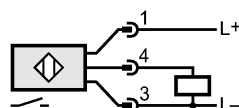

Механические данные

Тип монтажа	незаподлицо
Материал	латунь покрыт белой бронзой; чувствительная поверхность: LCP
Вес	[kg] 0,029

Дисплеи / Элементы управления

Индикация состояния выхода LED	жёлтый (4 x 90°)
--------------------------------	------------------

электрическое подключение

Электрическое подсоединение	Разъём M12
-----------------------------	------------

Назначение жил кабеля при подключении

Принадлежности

Принадлежности (входят в комплект)	2 крепёжные гайки
------------------------------------	-------------------