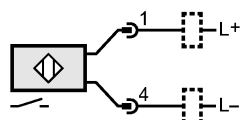

IF5937

IFK2007-FRKG/M/2LED/US-104-IRF

Индуктивные датчики

Электромагнитная совместимость	EN 61000-4-2 ESD:	4 kV CD / 8 kV AD
	EN 61000-4-3 ВЧ излучение:	10 V/m
	EN 61000-4-4 Всплеск:	2 kV
	EN 61000-4-5 Выброс:	0,5 kV (line to line, Ri: 20hm)
	EN 61000-4-6 ВЧ проводимость:	10 V
	EN 55011:	класс B
MTTF	[лет]	1320

Механические данные		
Тип монтажа	незаподлицо	
Материал	латунь покрыт белой бронзой; чувствительная поверхность: PBT (полибутилентерефталат) оранжевый	
Вес	[kg]	0,027

Дисплеи / Элементы управления		
Индикация состояния выхода	LED	жёлтый (4 x 90°)
Помощь при настройке	LED	красный

электрическое подключение		
Электрическое подсоединение	Разъём M12	

Назначение жил кабеля при подключении

Принадлежности		
Принадлежности (входят в комплект)	2 крепёжные гайки	
Примечания		
Упаковочная величина	[штука]	1