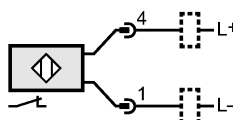

IF5937

IFK2007-FRKG/M/2LED/US-104-IRF

Индуктивные датчики

Электромагнитная совместимость	EN 61000-4-2 ESD:	4 kV CD / 8 kV AD
	EN 61000-4-3 ВЧ излучение:	10 V/m
	EN 61000-4-4 Всплеск:	2 kV
	EN 61000-4-5 Выброс:	0,5 kV (line to line, Ri: 20hm)
	EN 61000-4-6 ВЧ проводимость:	10 V
	EN 55011:	класс B
MTTF	[лет]	1320

Механические данные		
Тип монтажа	незаподлицо	
Материал	латунь покрыт белой бронзой; чувствительная поверхность: PBT (полибутилентерефталат) оранжевый	
Вес	[kg]	0,027

Дисплеи / Элементы управления		
Индикация состояния выхода	LED	жёлтый (4 x 90°)
Помощь при настройке	LED	красный

электрическое подключение		
Электрическое подсоединение	Разъём M12	

Назначение жил кабеля при подключении

Принадлежности		
Принадлежности (входят в комплект)	2 крепёжные гайки	
Примечания		
Упаковочная величина	[штука]	1