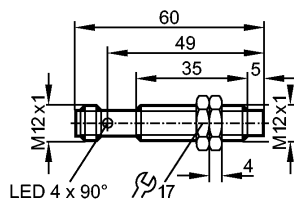

IF5937

IFK2007-FRKG/M/2LED/US-104-IRF

Индуктивные датчики

Made in Germany

Характеристики

Индуктивный датчик
Металлическая резьба M12 x 1
Электрический разъём
позолоченные контакты
Увеличенное расстояние срабатывания
Оптическая настройка (2 светодиода)
Расстояние срабатывания 7 mm; [nf] незаподлицо

Диапазон контроля

Расстояние срабатывания [mm]	7
Реальное расстояние срабатывания (Sr) [mm]	7 ± 10 %
Рабочее расстояние срабатывания [mm]	0...5,7

Точность/ погрешность

Поправочные коэффициенты	углеродистая сталь (St37) = 1 / V2A (нерж. сталь) пригл. 0,7 / Ms (латунь) пригл. 0,5 / Al (алюминий) пригл. 0,5 / Cu пригл. 0,4
Гистерезис [% от Sr]	1...20
Смещение точки переключения [% от Sr]	-10...10

Механические данные		
Тип монтажа	незаподлицо	
Материал	латунь покрыт белой бронзой; чувствительная поверхность: PBT (полибутилентерефталат) оранжевый	
Вес	[kg]	0,027

Дисплеи / Элементы управления		
Индикация состояния выхода	LED	жёлтый (4 x 90°)
Помощь при настройке	LED	красный