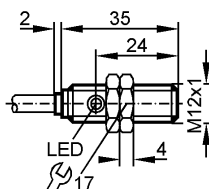

IF5998

IFB3002-ANKG

Индуктивные датчики

Made in Germany

Характеристики

Индуктивный датчик

Металлическая резьба M12 x 1

Кабель

Расстояние срабатывания 2 mm; [f] установка заподлицо

Электронные данные

| | |
|--------------------------|------------|
| Электрическое исполнение | DC NPN |
| Рабочее напряжение [V] | 10...36 DC |
| Потребление тока [mA] | 15 (24 V) |
| Класс защиты | III |
| Защита от переплюсовки | да |