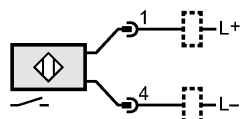

IFC234

IFK2004BFRKG/M/2LED/US-104-IRF

Индуктивные датчики

	EN 55011:	класс B
MTTF	[лет]	1320

Механические данные

Тип монтажа	установка заподлицо
Материал	корпус: латунь покрыт белой бронзой; чувствительная поверхность: LCP бесцветный
Вес	[kg] 0,029

Дисплеи / Элементы управления

Индикация состояния выхода	LED	жёлтый (4 x 90°)
Помощь при настройке	LED	красный (4 x 90°)

электрическое подключение

Электрическое подсоединение	Разъём M12; позолоченные контакты

Назначение жил кабеля при подключении

Принадлежности

Принадлежности (входят в комплект)	2 крепёжные гайки

Примечания

Упаковочная величина	[штука]	1