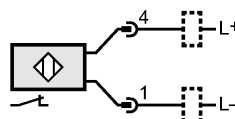

IFC234

IFK2004BFRKG/M/2LED/US-104-IRF

Индуктивные датчики

	EN 55011:	класс B
MTTF	[лет]	1320

Механические данные

Тип монтажа	установка заподлицо
Материал	корпус: латунь покрыт белой бронзой; чувствительная поверхность: LCP бесцветный
Вес	[kg] 0,029

Дисплеи / Элементы управления

Индикация состояния выхода	LED	жёлтый (4 x 90°)
Помощь при настройке	LED	красный (4 x 90°)

электрическое подключение

Электрическое подсоединение	Разъём M12; позолоченные контакты

Назначение жил кабеля при подключении

Принадлежности

Принадлежности (входят в комплект)	2 крепёжные гайки

Примечания

Упаковочная величина	[штука]	1