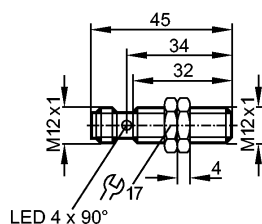

IFT20A

IFB3004BAPKG/M/V4A/US104DPO/3D

Индуктивные датчики

более недоступно - архивная позиция

заменено на: IF504A

Made in Germany

Характеристики

Индуктивный датчик

Металлическая резьба M12 x 1

Электрический разъём

Увеличенное расстояние срабатывания

позолоченные контакты

Сертификат ATEX

группа II, категория 3D

Расстояние срабатывания 4 mm; [f] установка заподлицо

Электронные данные

Электромагнитная совместимость	EN 60947-5-2
MTTF [лет]	1676

Механические данные

Тип монтажа	установка заподлицо
Материал	нерж. сталь V4A (316L); чувствительная поверхность: PEEK
Вес [kg]	0,043

Дисплеи / Элементы управления