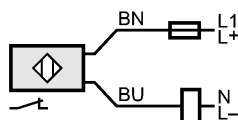

Механические данные

Тип монтажа	установка заподлицо
Материал	латунь покрыт белой бронзой; PC (Поликарбонат)
Вес [kg]	0,151

Дисплеи / Элементы управления

Индикация состояния выхода LED	красный
--------------------------------	---------

электрическое подключение

Электрическое подсоединение	Кабель PVC (поливинилхлорид) / 2 м; 2 x 0,5 mm ²
-----------------------------	---

Назначение жил кабеля при подключении

Цвета жил

- BN коричневый
- BU синий