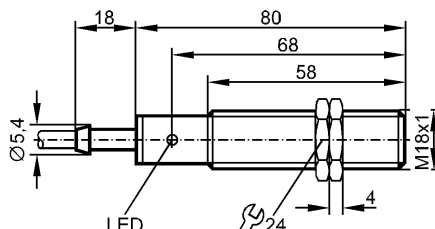

Снят с производства, замена: IG5620
При выборе альтернативного датчика и принадлежностей обратите внимание на технические параметры, возможны несоответствия!

Made in Germany

Характеристики

Индуктивный датчик
Металлическая резьба M18 x 1
Кабель
Расстояние срабатывания 5 mm; [f] установка заподлицо

Диапазон контроля

Расстояние срабатывания [mm]	5
Реальное расстояние срабатывания (Sr) [mm]	5 ± 10 %
Рабочее расстояние срабатывания [mm]	0...4,05

Точность/ погрешность

Поправочные коэффициенты	углеродистая сталь (St37) = 1 / V2A (нерж. сталь) пригл. 0,7 / Ms (латунь) пригл. 0,5 / Al (алюминий) пригл. 0,4 / Cu пригл. 0,3
Гистерезис [% от Sr]	3...15
Смещение точки переключения [% от Sr]	-10...10

Механические данные

Тип монтажа	установка заподлицо
Материал	нерж. сталь V4A (1.4571) (320S31); PC (Поликарбонат)
Вес [kg]	0,43

Дисплеи / Элементы управления

Индикация состояния выхода LED	желтый
--------------------------------	--------