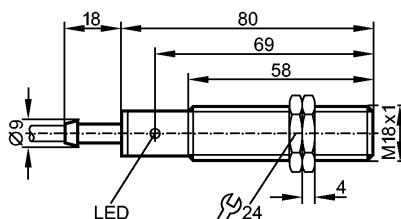

Снят с производства, замена: IG5620
При выборе альтернативного датчика и принадлежностей обратите внимание на технические параметры, возможны несоответствия!

Made in Germany

Характеристики

Индуктивный датчик	
Металлическая резьба M18 x 1	
Кабель	
Расстояние срабатывания 5 mm; [f] установка заподлицо	

Диапазон контроля

Расстояние срабатывания [mm]	5
Реальное расстояние срабатывания (Sr) [mm]	5 ± 10 %
Рабочее расстояние срабатывания [mm]	0...4,05

Точность/ погрешность

Поправочные коэффициенты	углеродистая сталь (St37) = 1 / V2A (нерж. сталь) пригл. 0,7 / Ms (латунь) пригл. 0,4 / Al (алюминий) пригл. 0,3 / Cu около 0,2
Гистерезис [% от Sr]	1...15
Смещение точки переключения [% от Sr]	-10...10

Механические данные

Тип монтажа	установка заподлицо
Материал	латунь покрыт белой бронзой; PC (Поликарбонат)
Вес [kg]	0,31

Дисплеи / Элементы управления

Индикация состояния выхода LED	красный
--------------------------------	---------