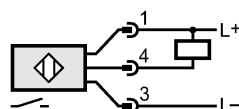

IG5796

IGB3008-ANKG/US-100-DNS RT

Индуктивные датчики

Электромагнитная совместимость	EN 60947-5-2 EN 55011:	класс B
MTTF [лет]		2283

Механические данные

Тип монтажа	незаподлицо
Материал	латунь покрыт белой бронзой; PC (Поликарбонат)
Вес [kg]	0,056

Дисплеи / Элементы управления

Индикация состояния выхода LED	красный

электрическое подключение

Электрическое подсоединение	Разъём M12

Назначение жил кабеля при подключении

Принадлежности

Принадлежности (входят в комплект)	2 крепёжные гайки

Примечания

Упаковочная величина [штука]	1

ifm electronic gmbh • Адрес : Friedrichstraße 1 • 45128 Essen — Компания оставляет за собой право вносить изменения без предварительного уведомления! — SU — IG5796 — 06.03.2003

Снят с производства, замена: IG6073
При выборе альтернативного датчика и принадлежностей обратите внимание на технические параметры, возможны несоответствия!