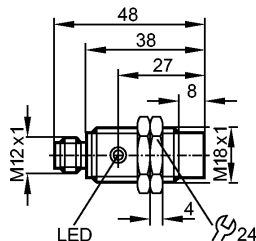

Снят с производства, замена: IG6073
При выборе альтернативного датчика и принадлежностей обратите внимание на технические параметры, возможны несоответствия!

Made in Germany

Характеристики

Индуктивный датчик	
Металлическая резьба M18 x 1	
Электрический разъём	
Расстояние срабатывания 8 mm; [nf] незаподлицо	

Электронные данные

Электрическое исполнение		DC NPN
Рабочее напряжение [V]		18...36 DC
Потребление тока [mA]		15 (24 V)
Класс защиты		II
Защита от переплюсовки		да

Выходы

Выход		NO
Падение напряжения [V]		< 2,5
Номинальный ток [mA]		125; 150 (...50 °C)
Защита от короткого замыкания		тактовый
Защита от перегрузок по току		да
Частота переключения [Hz]		200

Диапазон контроля

Расстояние срабатывания [mm]		8
Реальное расстояние срабатывания (Sr) [mm]		8 ± 10 %
Рабочее расстояние срабатывания [mm]		0...6,5

Точность/ погрешность

Поправочные коэффициенты		углеродистая сталь (St37) = 1 / V2A (нерж. сталь) пригл. 0,7 / Ms (латунь) пригл. 0,4 / Al (алюминий) пригл. 0,3 / Cu около 0,2
Гистерезис [% от Sr]		1...15
Смещение точки переключения [% от Sr]		-10...10

Условия эксплуатации

Температура окружающей среды [°C]		-25...80
Степень защиты		IP 67

Испытания / одобрения