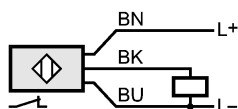

Индикация состояния выхода LED	желтый
--------------------------------	--------

электрическое подключение

Электрическое подсоединение	Кабель PVC (поливинилхлорид) / 8,5 м; 3 x 0,5 mm ²
-----------------------------	---

Назначение жил кабеля при подключении

Цвета жил

BN коричневый

BU синий

BK чёрный

Принадлежности

Принадлежности (входят в комплект)	2 крепёжные гайки
------------------------------------	-------------------

Примечания