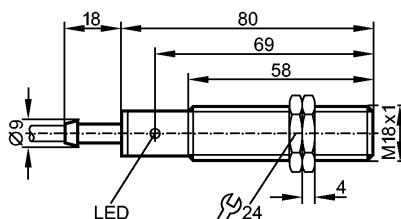

Снят с производства, замена: IG5349
При выборе альтернативного датчика и принадлежностей обратите внимание на технические параметры, возможны несоответствия!

Made in Germany

Характеристики

Индуктивный датчик	
Пластмассовая резьба M18 x 1	
Кабель	
Расстояние срабатывания 8 мм; [nf] незаподлицо	

Диапазон контроля

Расстояние срабатывания [mm]		8
Реальное расстояние срабатывания (Sr) [mm]		8 ± 10 %
Рабочее расстояние срабатывания [mm]		0...6,5

Точность/ погрешность

Поправочные коэффициенты		углеродистая сталь (St37) = 1 / V2A (нерж. сталь) пригл. 0,7 / Ms (латунь) пригл. 0,4 / Al (алюминий) пригл. 0,3 / Cu около 0,2
Гистерезис [% от Sr]		1...15
Смещение точки переключения [% от Sr]		-10...10