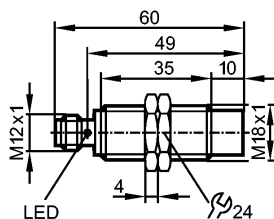

IG7101

IGK3008-BPKG/US-100

Индуктивные датчики

Made in Germany

Характеристики

Индуктивный датчик

Металлическая резьба M18 x 1

Электрический разъём

Расстояние срабатывания 8 mm; [nf] незаподлицо

Электронные данные

Электрическое исполнение	DC PNP
Рабочее напряжение [V]	15...30 DC; "supply class 2" согласно cULus
Потребление тока [mA]	< 15
Класс защиты	III
Защита от переплюсовки	да

Точность/ погрешность

Поправочные коэффициенты	углеродистая сталь (St37) = 1 / нерж. сталь приблизительно 0,6 / Ms (латунь) прил. 0,4 / Al (алюминий) прил. 0,4 / Cu прил. 0,3
Гистерезис [% от Sr]	3...15
Смещение точки переключения [% от Sr]	-10...10