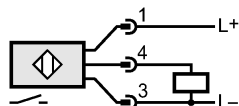

IG7101

IGK3008-BPKG/US-100

Индуктивные датчики

MTTF	[лет]	1570

Механические данные

Тип монтажа	незаподлицо
Материал	корпус: латунь никелированн.; чувствительная поверхность: PBT (полибутилентерефталат); крепёжные гайки: латунь
Вес	[kg] 0,049

Дисплеи / Элементы управления

Индикация состояния выхода LED	желтый

электрическое подключение

Электрическое подсоединение	Разъём M12

Назначение жил кабеля при подключении

Принадлежности

Принадлежности (входят в комплект)	2 крепёжные гайки

Примечания

Упаковочная величина	[штука]	1