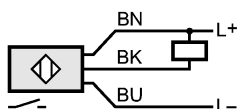

### Дисплеи / Элементы управления

Индикация состояния выхода LED	желтый
--------------------------------	--------

### Назначение жил кабеля при подключении

Цвета жил

- BN коричневый
- BU синий
- BK чёрный