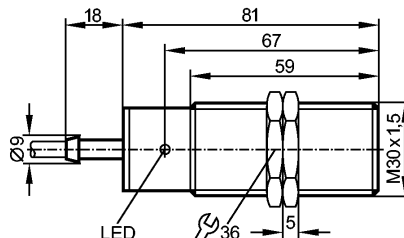

Снят с производства, замена: II5264
При выборе альтернативного датчика и принадлежностей обратите внимание на технические параметры, возможны несоответствия!

Made in Germany

Характеристики

Индуктивный датчик

Пластмассовая резьба M30 x 1,5

Кабель

Расстояние срабатывания 10 мм; [f] установка заподлицо

Электронные данные

Электрическое исполнение	DC NPN
Рабочее напряжение [V]	10...36 DC
Потребление тока [mA]	15 (24 V)
Класс защиты	II
Защита от переплюсовки	да

Выходы

Выход	NO
Падение напряжения [V]	< 2,5
Номинальный ток [mA]	250
Защита от короткого замыкания	тактовый
Защита от перегрузок по току	да
Частота переключения [Hz]	250

Диапазон контроля

Расстояние срабатывания [mm]	10
Реальное расстояние срабатывания (Sr) [mm]	10 ± 10 %
Рабочее расстояние срабатывания [mm]	0...8,1

Точность/ погрешность

Поправочные коэффициенты	углеродистая сталь (St37) = 1 / V2A (нерж. сталь) пригл. 0,7 / Ms (латунь) пригл. 0,4 / Al (алюминий) пригл. 0,3 / Cu около 0,2
Гистерезис [% от Sr]	1...15
Смещение точки переключения [% от Sr]	-10...10

Условия эксплуатации

Температура окружающей среды [°C]	-25...80
Степень защиты	IP 67

Испытания / одобрения