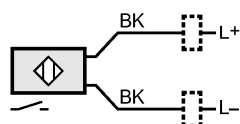

### Дисплеи / Элементы управления

Индикация состояния выхода LED	желтый
--------------------------------	--------

### электрическое подключение

Электрическое подсоединение	Кабель PVC (поливинилхлорид) / 2 м; 2 x 0,5 mm <sup>2</sup>
-----------------------------	---

### Назначение жил кабеля при подключении

Цвета жил

BK чёрный