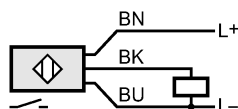

Дисплеи / Элементы управления

Индикация состояния выхода	LED	желтый
----------------------------	-----	--------

электрическое подключение

Электрическое подсоединение	Кабель PVC (поливинилхлорид) / 2 м; 3 x 0,34 mm ² ; Ø 4,9 mm
-----------------------------	---

Назначение жил кабеля при подключении

Цвета жил

- BK чёрный
- BN коричневый
- BU синий

Принадлежности

Принадлежности (входят в комплект)	2 крепёжные гайки
------------------------------------	-------------------