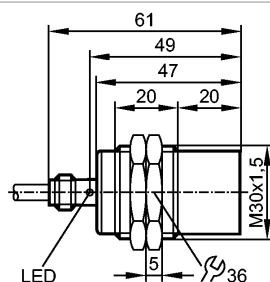

II7105

IIK3015-BPKG/II/2M

Индуктивные датчики

Made in Germany

Характеристики

Индуктивный датчик

Металлическая резьба M30 x 1,5

Кабель

Расстояние срабатывания 15 mm; [nf] незаподлицо

Электронные данные

Электрическое исполнение	DC PNP
Рабочее напряжение [V]	15...30 DC
Потребление тока [mA]	< 15
Класс защиты	III
Защита от переплюсовки	да

Точность/ погрешность

Поправочные коэффициенты	углеродистая сталь (St37) = 1 / нерж. сталь приблизительно 0,6 / Ms (латунь) пригл. 0,4 / Al (алюминий) пригл. 0,4 / Cu пригл. 0,3
Гистерезис [% от Sr]	1...20
Смещение точки переключения [% от Sr]	-10...10

Дисплеи / Элементы управления

Индикация состояния выхода	LED	желтый
----------------------------	-----	--------

электрическое подключение

Электрическое подсоединение	Кабель PVC (поливинилхлорид) / 2 м; 3 x 0,34 mm ² ; Ø 4,9 mm
-----------------------------	---