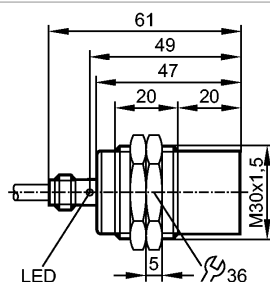

II7107

IIK3015-ANKG/II2M

Индуктивные датчики

Made in Germany

Характеристики

Индуктивный датчик

Металлическая резьба М30 х 1,5

Кабель

Расстояние срабатывания 15 мм; [nf] незаподлицо

Электронные данные

Электрическое исполнение	DC NPN
Рабочее напряжение [V]	15...30 DC
Потребление тока [mA]	< 15
Класс защиты	III
Защита от переплюсовки	да

Точность/ погрешность

Поправочные коэффициенты	углеродистая сталь (St37) = 1 / нерж. сталь приблизительно 0,6 / Ms (латунь) пригл. 0,4 / Al (алюминий) пригл. 0,4 / Cu пригл. 0,3
Гистерезис [% от Sr]	1...20
Смещение точки переключения [% от Sr]	-10...10

Дисплеи / Элементы управления

Индикация состояния выхода LED	желтый
--------------------------------	--------

электрическое подключение

Электрическое подсоединение	Кабель PVC (поливинилхлорид) / 2 м; 3 x 0,34 mm ² ; Ø 4,9 mm
-----------------------------	---