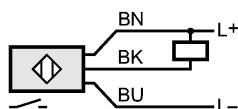

Дисплеи / Элементы управления

Индикация состояния выхода LED	желтый
--------------------------------	--------

электрическое подключение

Электрическое подсоединение	Кабель PVC (поливинилхлорид) / 2 м; 3 x 0,34 mm ² ; Ø 4,9 mm
-----------------------------	---

Назначение жил кабеля при подключении

Цвета жил

- BK чёрный
- BN коричневый
- BU синий

Принадлежности

Принадлежности (входят в комплект)	2 крепёжные гайки
------------------------------------	-------------------