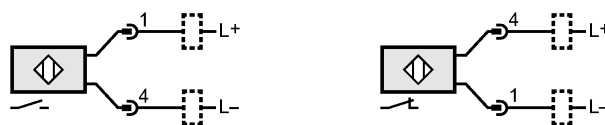

Механические данные

Тип монтажа	установка заподлицо
Материал	корпус: латунь покрыт белой бронзой; чувствительная поверхность: LCP бесцветный
Вес [kg]	0,14

Дисплеи / Элементы управления

Индикация состояния выхода LED	жёлтый (4 x 90°)
Помощь при настройке LED	красный (4 x 90°)

электрическое подключение

Электрическое подсоединение	Разъём M12; позолоченные контакты
-----------------------------	-----------------------------------

Назначение жил кабеля при подключении

Принадлежности