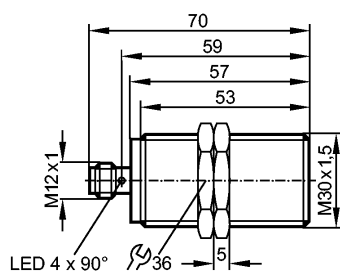

IIC208

IIC2015BFRKG/M/2LED/US-104-IRF

Индуктивные датчики

Made in Germany

Характеристики

Индуктивный датчик

Металлическая резьба M30 x 1,5

Электрический разъем

Увеличенное расстояние срабатывания

Оптическая настройка (2 светодиода)

позолоченные контакты

Расстояние срабатывания 15 мм; [f] установка заподлицо

Электронные данные

Электрическое исполнение	DC PNP/NPN
Рабочее напряжение [V]	10...30 DC
Класс защиты	II
Защита от переплюсовки	да

Диапазон контроля

Расстояние срабатывания [mm]	15
Рабочее расстояние срабатывания [mm]	0...12,1

Точность/ погрешность

Поправочные коэффициенты	углеродистая сталь (St37) = 1 / V2A (нерж. сталь) припл. 0,7 / Ms (латунь) припл. 0,5 / Al (алюминий) припл. 0,4 / Cu припл. 0,3
Гистерезис [% от Sr]	1...20
Смещение точки переключения [% от Sr]	-10...10

Механические данные

Тип монтажа	установка заподлицо
Материал	корпус: латунь покрыт белой бронзой; чувствительная поверхность: LCP бесцветный
Вес [kg]	0,14

Дисплеи / Элементы управления

Индикация состояния выхода LED	жёлтый (4 x 90°)
Помощь при настройке LED	красный (4 x 90°)