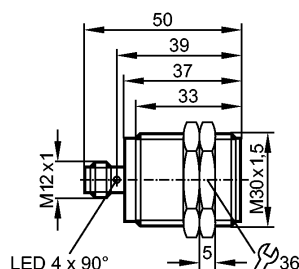

ИТ20А

ИВ3014ВВРКГ/М/У4А/УС104ДПС/3Д

Индуктивные датчики

более недоступно - архивная позиция

заменено на: И502А

Made in Germany

Характеристики

Индуктивный датчик

Металлическая резьба М30 х 1,5

Электрический разъём

Увеличенное расстояние срабатывания

позолоченные контакты

Сертификат АТЕХ

группа II, категория 3D

Расстояние срабатывания 14 мм; [f] установка заподлицо

Электронные данные

Диапазон контроля

Расстояние срабатывания [mm]	14
Рабочее расстояние срабатывания [mm]	0...11,34

Точность/ погрешность

Поправочные коэффициенты	углеродистая сталь (St37) = 1 / V2A (нерж. сталь) приibl. 0,7 / Ms (латунь) приibl. 0,5 / Al (алюминий) приibl. 0,4 / Cu приibl. 0,3
Гистерезис [% от Sr]	3...15

Механические данные

Тип монтажа	установка заподлицо
Материал	нерж. сталь V4A (316L); чувствительная поверхность: PEEK
Вес [kg]	0,137

Дисплей / Элементы управления

Индикация состояния выхода LED	жёлтый (4 x 90°)
--------------------------------	------------------