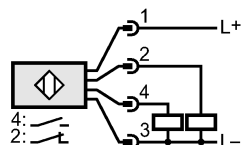

Электромагнитная совместимость	EN 60947-5-2
MTTF [лет]	943

Механические данные

Тип монтажа	незаподлицо
Материал	корпус: PPE; крышка: PPE покрытие из тефлона; корпус разъёма: латунь покрыт белой бронзой; заглушка: PPS; скоба: PPS
Вес [kg]	0,143

Дисплеи / Элементы управления

Индикация состояния выхода LED	желтый
Рабочий режим LED	зелёный

электрическое подключение

Электрическое подсоединение	Разъём M12
-----------------------------	------------

Назначение жил кабеля при подключении