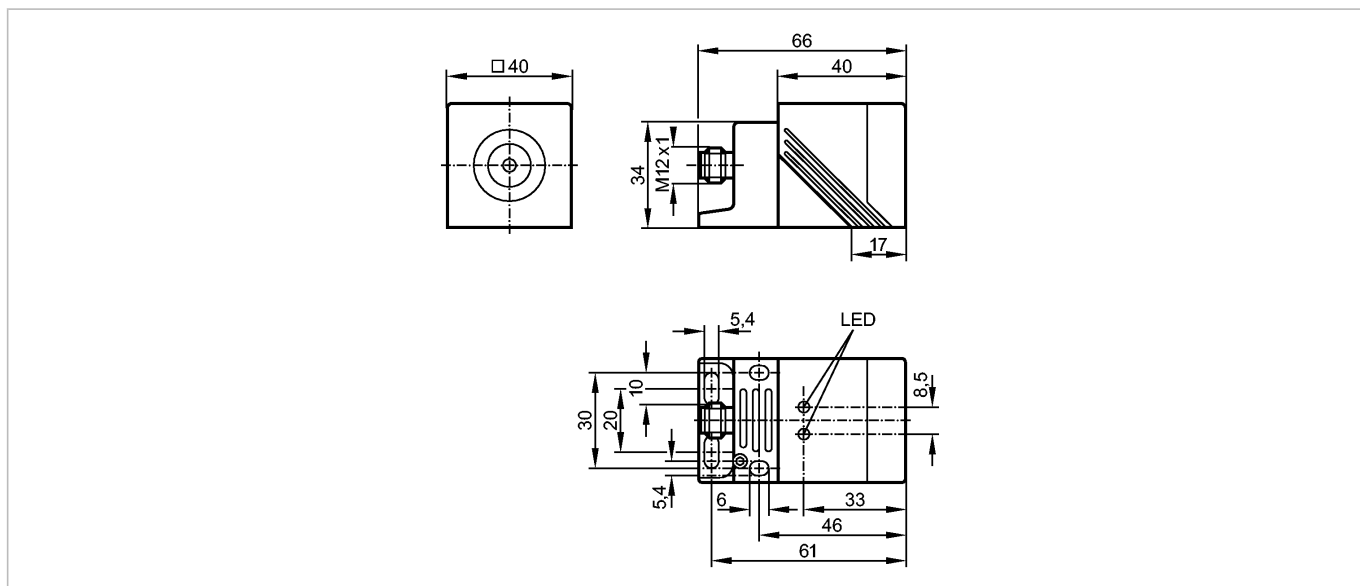

IM5098

IMC4035UCPKG/K1/SC/US-100-DPA

Индуктивные датчики

Made in Germany

Характеристики

Индуктивный датчик

Прямоугольный корпус, пластмасса

Электрический разъём