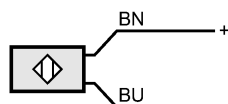

Механические данные	
Тип монтажа	незаподлицо
Материал	латунь покрытая специальным слоем; чувствительная поверхность: PBT (полибутилентерефталат)
Вес [kg]	0,221

электрическое подключение	
Электрическое подсоединение	Кабель PVC (поливинилхлорид) / 2 м; 2 x 0,5 mm ²

Назначение жил кабеля при подключении

Цвета жил

VN коричневый

BU синий

Принадлежности	
Принадлежности (входят в комплект)	2 крепёжные гайки

Примечания	
Упаковочная величина [штука]	1