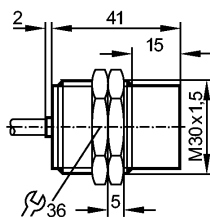

NI5004

IIA2015-N/1D/1G/2G

Индуктивные датчики

Made in Germany

Характеристики

Индуктивный датчик
Металлическая резьба M30 x 1,5
Кабель
Сертификат ATEX
группа II, категория 1D
группа II, категория 1G/2G
Расстояние срабатывания 15 mm; [nf] незаподлицо

Электронные данные

Электрическое исполнение	подключение к сертифицированным искробезопасным цепям с максимальными значениями U = 15 V / I = 50mA / P = 120 mW
Номинальное напряжение [V]	8,2 DC; (1kΩ)
Напряжение питания [V]	7,5...30 DC; при использовании вне взрывоопасной зоны
Потребление тока [mA]	< 1 разомкнуто; (> 2,1mA замкнуто)
Класс защиты	III

Точность/ погрешность

Поправочные коэффициенты	углеродистая сталь (St37) = 1 / V2A (нерж. сталь) прил. 0,7 / Ms (латунь) прил. 0,5 / Al (алюминий) прил. 0,4 / Cu прил. 0,3
Гистерезис [% от Sr]	1...15
Смещение точки переключения [% от Sr]	-10...10

Механические данные	
Тип монтажа	незаподлицо
Материал	латунь покрытая специальным слоем; чувствительная поверхность: PBT (полибутилентерефталат)
Вес [kg]	0,221

электрическое подключение	
Электрическое подсоединение	Кабель PVC (поливинилхлорид) / 2 м; 2 x 0,5 mm ²