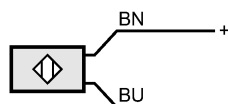

Механические данные

Тип монтажа	установка заподлицо
Материал	латунь покрытая специальным слоем; чувствительная поверхность: PBT (полибутилентерефталат)
Вес [kg]	0,541

электрическое подключение

Электрическое подсоединение	Кабель PVC (поливинилхлорид) / 10 м; 2 x 0,5 mm ²
-----------------------------	--

Назначение жил кабеля при подключении

Цвета жил

VN коричневый

VU синий

Принадлежности

Принадлежности (входят в комплект)	2 крепёжные гайки
------------------------------------	-------------------

Примечания