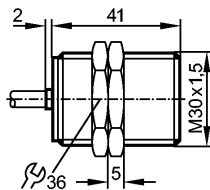

NI5012

IIA2010-N/10M/1D/1G/2G

Индуктивные датчики

Made in Germany

Характеристики

Индуктивный датчик

Металлическая резьба M30 x 1,5

Кабель

Сертификат ATEX

группа II, категория 1D

группа II, категория 1G/2G

Расстояние срабатывания 10 mm; [f] установка заподлицо

Электронные данные

Электрическое исполнение	подключение к сертифицированным искробезопасным цепям с максимальными значениями $U = 15 \text{ V} / I = 50 \text{ mA} / P = 120 \text{ mW}$
Номинальное напряжение [V]	8,2 DC; (1k Ω)
Напряжение питания [V]	7,5...30 DC; при использовании вне взрывоопасной зоны
Потребление тока [mA]	< 1 разомкнуто; (> 2,1mA замкнуто)
Класс защиты	III

Точность/ погрешность

Поправочные коэффициенты	углеродистая сталь (St37) = 1 / V2A (нерж. сталь) прил. 0,7 / Ms (латунь) прил. 0,5 / Al (алюминий) прил. 0,4 / Cu прил. 0,3
Гистерезис [% от Sr]	1...15
Смещение точки переключения [% от Sr]	-10...10

Механические данные

Тип монтажа	установка заподлицо
Материал	латунь покрытая специальным слоем; чувствительная поверхность: PBT (полибутилентерефталат)
Вес [kg]	0,541

электрическое подключение

Электрическое подсоединение	Кабель PVC (поливинилхлорид) / 10 м; 2 x 0,5 mm ²
-----------------------------	--