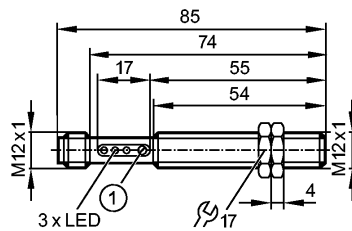

**OF5025**

OFP-FPKG/US-100

Фотоэлектрические датчики

1: с потенциометром

Made in Germany

**Характеристики**

Рефлекторный датчик
Резьбовой корпус
M12 x 1
Электрический разъём
Поляризационный фильтр
Функциональный контрольный выход
Расстояние срабатывания 0,2...0,8m (Призматический отражатель Ø 80 (E20005))
регулируемый

**Диапазон контроля**

Расстояние срабатывания [m]	0,2...0,8 (Призматический отражатель Ø 80 (E20005))
Расстояние срабатывания с призматическим отражателем [m]	Ø 80 0,2...0,8 Ø 35 0,2...0,5 Ø 20 -
Диаметр светового пятна [mm]	70 ( при максимальном диапазоне )