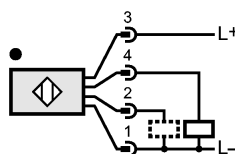

Назначение жил кабеля при подключении

2: Функциональный контрольный выход

Принадлежности

Принадлежности (входят в комплект)		2 крепёжные гайки; отвертка

Примечания

Упаковочная величина	[штука]	1