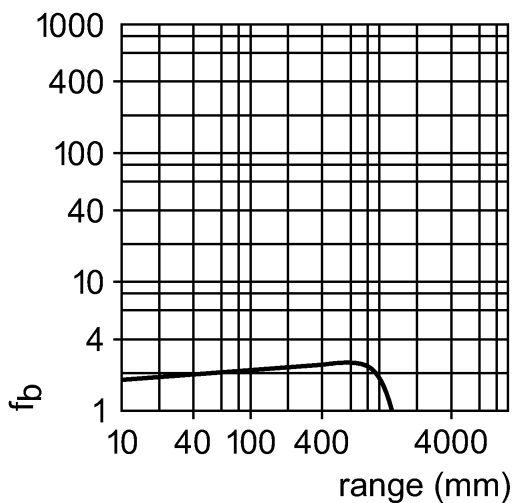

OF5025

OFP-FPKG/US-100

Фотоэлектрические датчики

Условия эксплуатации

Температура окружающей среды	[°C]	-25...60
Степень защиты		IP 65

Испытания / одобрения

Электромагнитная совместимость	EN 60947-5-2 EN 55011:	класс B
MTTF	[лет]	615

Механические данные

Материал		латунь покрытие Optalloy
Материал линз		PMMA
Вес	[kg]	0,047

Дисплеи / Элементы управления

Индикация состояния выхода	LED	желтый
Рабочий режим	LED	зелёный
Функции дисплея	LED	красный

электрическое подключение

Электрическое подсоединение		Разъём M12

Назначение жил кабеля при подключении

2: Функциональный контрольный выход

Принадлежности

Принадлежности (входят в комплект)		2 крепёжные гайки; отвертка

Примечания

Упаковочная величина	[штука]	1