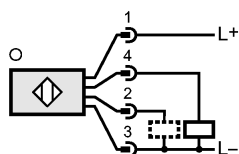

Назначение жил кабеля при подключении

2: Функциональный контрольный выход

Принадлежности

Принадлежности (входят в комплект)		2 крепёжные гайки; отвертка

Примечания

Упаковочная величина	[штука]	1