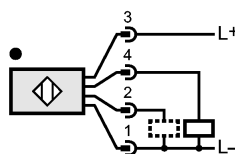

**Механические данные**

Материал		латунь покрытие Optalloy
Материал линз		PMMA
Вес	[kg]	0,047

**Дисплей / Элементы управления**

Индикация состояния выхода	LED	желтый
Рабочий режим	LED	зелёный
Функции дисплея	LED	красный

**электрическое подключение**

Электрическое подсоединение		Разъём M12
-----------------------------	--	------------

**Назначение жил кабеля при подключении**

2: Функциональный контрольный выход

**Принадлежности**