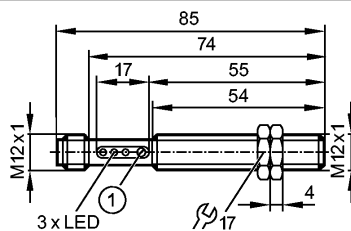

OF5027

OFB-FPKG/US-100

Фотоэлектрические датчики

1: с потенциометром

Made in Germany

Характеристики

Датчик диффузного отражения

Резьбовой корпус

M12 x 1

Электрический разъём

Функциональный контрольный выход

Сильно сфокусированный луч

Диапазон 1...400mm (относительно листа белой бумаги 200 x 200 мм)

регулируемый

Электронные данные

Электрическое исполнение	DC PNP
Рабочее напряжение [V]	10...36 DC
Потребление тока [mA]	< 35
Тип света	Инфракрасный свет 880 nm
Класс защиты	II
Защита от переплюсовки	да

Выходы

Выход	Настройка режима срабатывания на свет / темноту

Падение напряжения

- Коммутационный выход [V]	< 2,5
- Функциональный контрольный выход [V]	< 3,5

Номинальный ток

- Коммутационный выход [mA]	200
- Функциональный контрольный выход [mA]	10
Защита от короткого замыкания	тактовый
Защита от перегрузок по току	да
Частота переключения [Hz]	320

Диапазон контроля

Диапазон [mm]	1...400 (относительно листа белой бумаги 200 x 200 мм)
Диаметр светового пятна [mm]	185 (при максимальном диапазоне)

Функциональный резерв в зависимости от расстояния до объекта