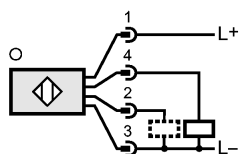

**Механические данные**

Материал		латунь покрытие Optalloy
Материал линз		PMMA
Вес	[kg]	0,047

**Дисплей / Элементы управления**

Индикация состояния выхода	LED	желтый
Рабочий режим	LED	зелёный
Функции дисплея	LED	красный

**электрическое подключение**

Электрическое подсоединение		Разъём M12
-----------------------------	--	------------

**Назначение жил кабеля при подключении**

2: Функциональный контрольный выход

**Принадлежности**