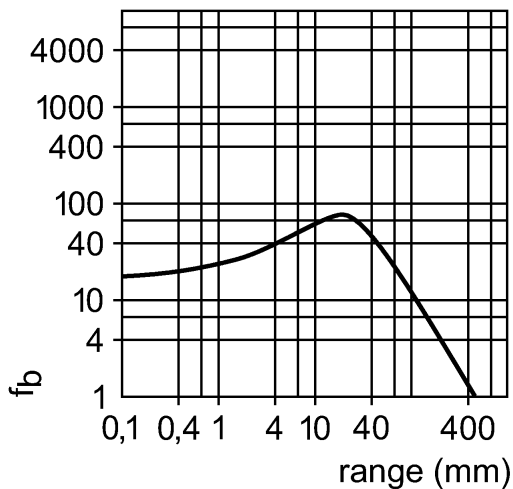

OF5027

OFB-FPKG/US-100

Фотоэлектрические датчики

Условия эксплуатации

Температура окружающей среды	[°C]	-25...60
Степень защиты		IP 65

Испытания / одобрения

Электромагнитная совместимость		EN 60947-5-2
MTTF	[лет]	607

Механические данные

Материал		латунь покрытие Optalloy
Материал линз		PMMA
Вес	[kg]	0,047

Дисплей / Элементы управления

Индикация состояния выхода	LED	желтый
Рабочий режим	LED	зелёный
Функции дисплея	LED	красный

электрическое подключение

Электрическое подсоединение		Разъём M12

Назначение жил кабеля при подключении

2: Функциональный контрольный выход

Принадлежности

Принадлежности (входят в комплект)		2 крепёжные гайки; отвертка

Примечания

Упаковочная величина	[штука]	1