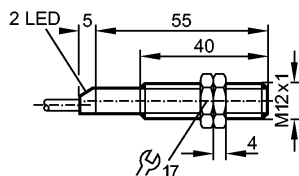

Снят с производства, замена: OF5060
При выборе альтернативного датчика и принадлежностей обратите внимание на технические параметры, возможны несоответствия!

Made in Germany

Характеристики

Датчик диффузного отражения
Резьбовой корпус
M12 x 1
Кабель
Сильно сфокусированный луч
Диапазон 1...400mm (относительно листа белой бумаги 200 x 200 мм)

Электронные данные

Электрическое исполнение	DC NPN
Рабочее напряжение [V]	10...36 DC
Потребление тока [mA]	< 30
Тип света	Инфракрасный свет 880 nm
Класс защиты	II
Защита от переплюсовки	да

Выходы

Выход	Настройка режима срабатывания на свет / темноту
Падение напряжения [V]	< 2,5
Номинальный ток [mA]	200
Защита от короткого замыкания	тактовый
Защита от перегрузок по току	да
Частота переключения [Hz]	320

Диапазон контроля

Диапазон [mm]	1...400 (относительно листа белой бумаги 200 x 200 мм)
Диаметр светового пятна [mm]	185 (при максимальном диапазоне)

Функциональный резерв в зависимости от расстояния до объекта