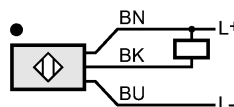

Электрическое подсоединение	Кабель PUR (полиуретан) / 2 м; 3 x 0,34 mm²
-----------------------------	---

**Назначение жил кабеля при подключении**

Цвета жил

- BN коричневый
- BU синий
- BK чёрный

**Принадлежности**