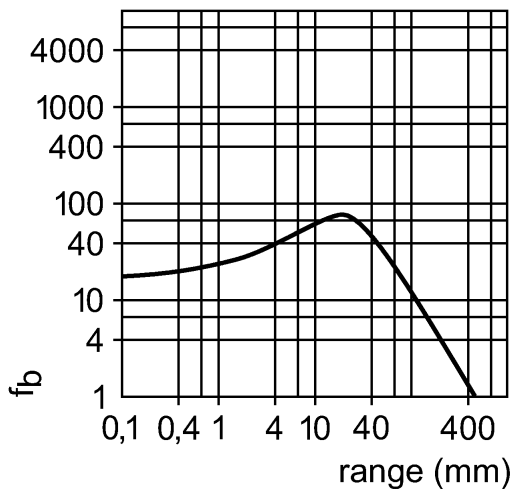

OF5059

OFB-FNKG

Фотоэлектрические датчики

Условия эксплуатации

Температура окружающей среды [°C]	-25...60
Степень защиты	IP 67

Испытания / одобрения

Электромагнитная совместимость	EN 60947-5-2 EN 55011: класс B
MTTF [лет]	903

Механические данные

Материал	латунь никелированн.
Материал линз	PMMA
Вес [kg]	0,106

Дисплеи / Элементы управления

Индикация состояния выхода LED	желтый
Рабочий режим LED	зелёный

электрическое подключение

Электрическое подсоединение	Кабель PUR (полиуретан) / 2 м; 3 x 0,34 mm²

Назначение жил кабеля при подключении

Цвета жил

- BN коричневый
- BU синий
- BK чёрный

Принадлежности

Принадлежности (входят в комплект)	2 крепёжные гайки

Примечания

Упаковочная величина [штука]	1