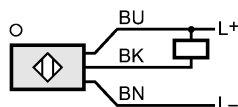

Электрическое подсоединение	Кабель PUR (полиуретан) / 2 м; 3 x 0,34 mm²
-----------------------------	---

**Назначение жил кабеля при подключении**

Цвета жил

- BN коричневый
- BU синий
- BK чёрный

**Принадлежности**