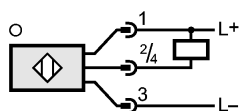

Электрическое подсоединение		Разъём M12
-----------------------------	--	------------

Назначение жил кабеля при подключении

Принадлежности

Принадлежности (входят в комплект)		Угловой кронштейн; E20461; отвертка
------------------------------------	--	-------------------------------------