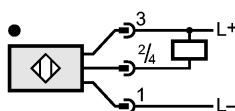

Электрическое подсоединение		Разъём M12
-----------------------------	--	------------

Назначение жил кабеля при подключении

Принадлежности

Принадлежности (входят в комплект)		Угловой кронштейн; E20461; отвертка
------------------------------------	--	-------------------------------------