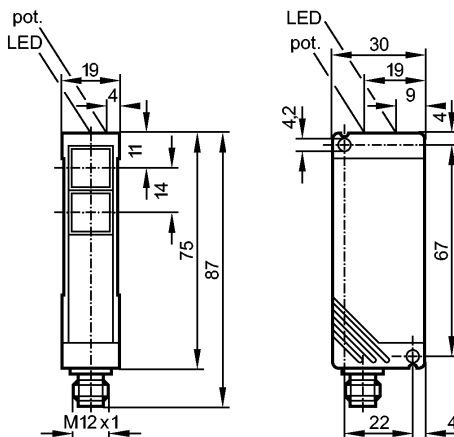

Снят с производства, замена: O5H504
При выборе альтернативного датчика и принадлежностей обратите внимание на технические параметры, возможны несоответствия!

Приёмник за нижней линзой, Излучатель за верхней линзой

Made in Germany

Характеристики

Датчик диффузного отражения	
Прямоугольный корпус, пластмасса	
Электрический разъём	
Диапазон 4...200mm (относительно листа белой бумаги 200 x 200 мм)	
регулируемый	

Электронные данные

Электрическое исполнение	DC NPN
Рабочее напряжение [V]	10...50 DC
Потребление тока [mA]	40 (24 V)
Тип света	Инфракрасный свет 880 nm
Класс защиты	II
Защита от переплюсовки	да

Выходы

Выход	Настройка режима срабатывания на свет / темноту
Падение напряжения [V]	< 2,5
Номинальный ток [mA]	250
Защита от короткого замыкания	тактовый
Защита от перегрузок по току	да
Частота переключения [Hz]	150

Диапазон контроля

Диапазон [mm]	4...200 (относительно листа белой бумаги 200 x 200 мм)
Диаметр светового пятна [mm]	187 (при максимальном диапазоне)

Функциональный резерв в зависимости от расстояния до объекта