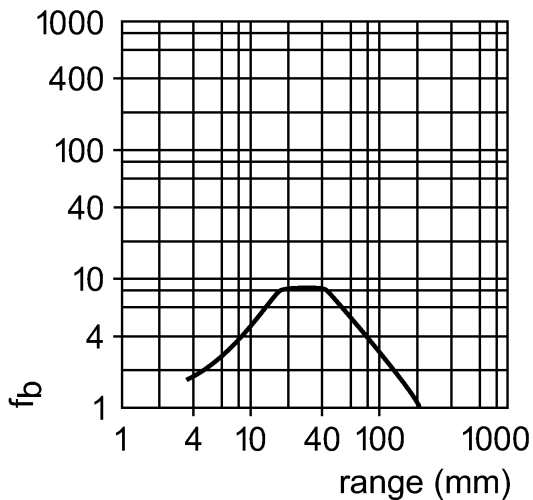

OT5004

OTT-FNKG/US-100-INF

Фотоэлектрические датчики

Условия эксплуатации

Температура окружающей среды	[°C]	-25...60
Степень защиты		IP 65

Испытания / одобрения

Электромагнитная совместимость	EN 60947-5-2 EN 55011:	класс B
MTTF	[лет]	583

Механические данные

Материал		PBT (полибутилентерефталат)
Материал линз		PMMA
Вес	[kg]	0,161

Дисплеи / Элементы управления

Индикация состояния выхода	LED	желтый
Рабочий режим	LED	зелёный

электрическое подключение

Электрическое подсоединение		Разъём M12

Назначение жил кабеля при подключении

Принадлежности

Принадлежности (входят в комплект)		Угловой кронштейн; E20461; отвертка

Примечания

Упаковочная величина	[штука]	1