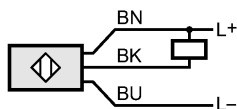

Дисплеи / Элементы управления

Индикация состояния выхода LED	желтый
--------------------------------	--------

электрическое подключение

Электрическое подсоединение	Кабель PVC (поливинилхлорид) / 2 м; 3 x 0,34 mm²
-----------------------------	--

Назначение жил кабеля при подключении

- Цвета жил
- BN коричневый
 - BU синий
 - BK чёрный

Принадлежности

Принадлежности (входят в комплект)	Угловой кронштейн; E20211; отвертка
------------------------------------	-------------------------------------