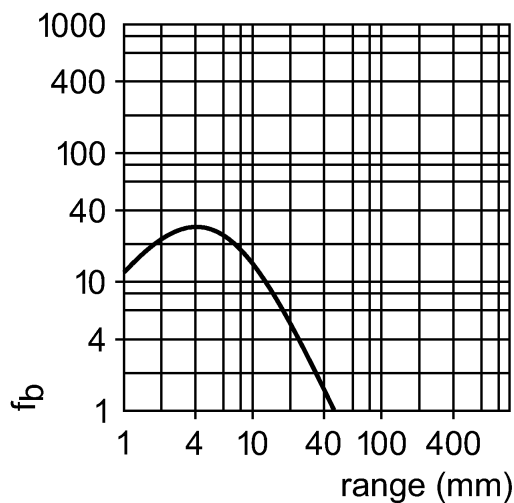

Условия эксплуатации

Температура окружающей среды [°C]	-25...80
Степень защиты	IP 65

Испытания / одобрения

Электромагнитная совместимость	EN 60947-5-2 EN 55011: класс B
MTTF [лет]	653

Механические данные

Материал	PPO (модифиц.)
Вес [kg]	0,151

Дисплеи / Элементы управления

Индикация состояния выхода LED	желтый

электрическое подключение

Электрическое подсоединение	Кабель PVC (поливинилхлорид) / 2 м; 3 x 0,34 mm²

Назначение жил кабеля при подключении

1. Цвета жил
2. BN коричневый
   - BU синий
   - BK чёрный

Принадлежности

Принадлежности (входят в комплект)	Угловой кронштейн; E20211; отвертка

Примечания

Примечания	Когда подключён оптоволоконный кабель типа "однолучевой барьер", то режим light-on (срабатывание на свет) означает, что выход "NC" (нормально замкнут), а когда подключён оптоволоконный кабель типа "диффузное отражение", выход "NO" (нормально открыт).

Упаковочная величина [штука]	1