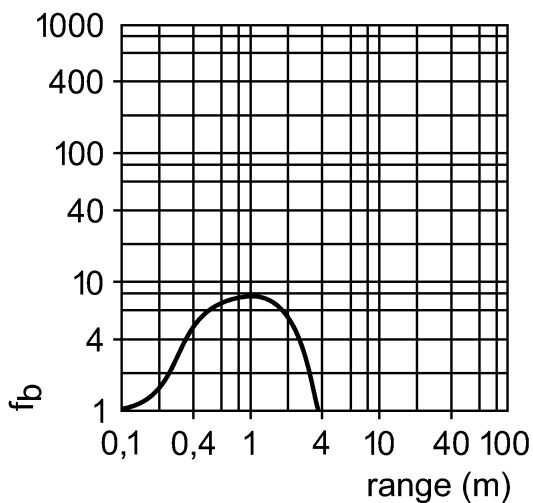

OU5019

OUR-DPKG/6M

Фотоэлектрические датчики

Условия эксплуатации

Температура окружающей среды [°C]	-25...80
Степень защиты	IP 67

Испытания / одобрения

Электромагнитная совместимость	EN 60947-5-2 EN 55011: класс B
MTTF [лет]	694

Механические данные

Материал	PPO (модифиц.)
Материал линз	стекло
Вес [kg]	0,283

Дисплеи / Элементы управления

Индикация состояния выхода LED	желтый

электрическое подключение

Электрическое подсоединение	Кабель PVC (поливинилхлорид) / 6 м; 3 x 0,34 mm²

Назначение жил кабеля при подключении

Цвета жил

- BN коричневый
- BU синий
- BK чёрный

Принадлежности

Принадлежности (входят в комплект)	Угловой кронштейн; E20211

Примечания

Упаковочная величина [штука]	1

Снят с производства, замена: OU5036

При выборе альтернативного датчика и принадлежностей обратите внимание на технические параметры, возможны несоответствия!