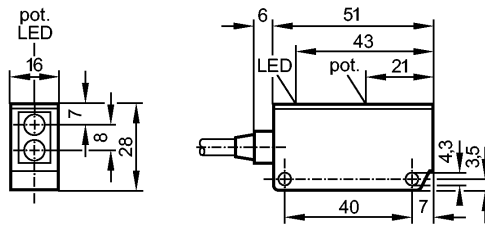

Снят с производства, замена: OU5036
При выборе альтернативного датчика и принадлежностей обратите внимание на технические параметры, возможны несоответствия!

Приёмник за верхней линзой, излучатель за нижней линзой

Made in Germany

Характеристики

Рефлекторный датчик

Прямоугольный корпус, пластмасса

Кабель

Расстояние срабатывания 0,15...3м (Призматический отражатель Ø 80 (E20005))

регулируемый

Электронные данные

Электрическое исполнение	DC PNP
Рабочее напряжение [V]	10...55 DC
Потребление тока [mA]	35 (24 V)
Тип света	Инфракрасный свет 950 nm
Класс защиты	II
Защита от переплюсовки	да

Выходы

Выход	Режим срабатывания на темноту
Падение напряжения [V]	< 2,5
Номинальный ток [mA]	250
Защита от короткого замыкания	тактовый
Защита от перегрузок по току	да
Частота переключения [Hz]	160

Диапазон контроля

Расстояние срабатывания [m]	0,15...3 (Призматический отражатель Ø 80 (E20005))
Диаметр светового пятна [mm]	262 (при максимальном диапазоне)

Функциональный резерв в зависимости от расстояния до объекта