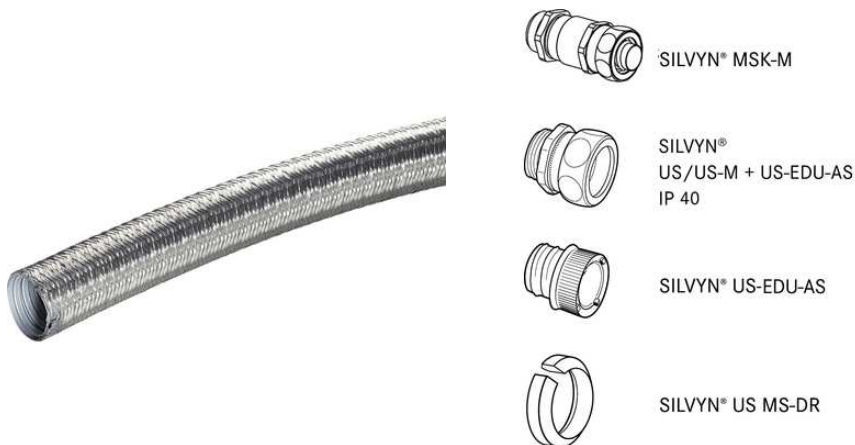

## SILVYN® EMC AS-CU

SILVYN® EMC AS-CU — металлический защитный рукав с зацепляющимся профилем с одним крючком и оплеткой для защиты от электромагнитных помех

Расширенный температурный диапазон

ЭМС

Износостойкие

### Конструкция

Спирально намотанный металлический защитный рукав с перекрывающимся профилем  
Оплётка из медных луженых проволок